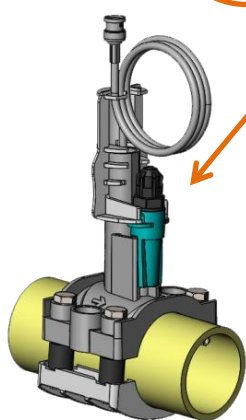

POOLEASY pH o REDOX : « il potere al servizio dell'acqua »

utilizzo : dosa il pH di piscine fino a 150 m³
oppure dosa il cloro di piscine fino a 80 m³

POLIVALENTE

- POOLeasy è il regolatore di pH* con il kit pH o il regolatore di cloro** con il kit cloro

INTELLIGENTE

- Adatta il dosaggio in funzione della richiesta

GARANTITO

- Allarme volumetrico, evita lo svuotamento dei contenitori di prodotti chimici

COMPLETO

- Fornito con il suo kit di installazione con porta sonda 2 in 1, la sonda pH o redox e lo strumento per forare

garanzia
1 anno
sulla
sonda**

il porta sonda 2 in 1 universale (elettrodo+iniettore)

INNOVATIVO

- un solo punto per la misurazione e l'iniezione
- sonda 100% protetta dal tubo del porta sonda

OTTIMALE

- Tasto svernamento che sostituisce la sonda nel porta sonda

PRATICO

- Si adatta ai DN50 e DN63

Montaggio ORIZZONTALE

Montaggio VERTICALE

Scoprite il video del montaggio!

* incompatibile con l'acido cloridrico

** affinché la misura del redox funzioni bene, controllare che la piscina abbia un tasso di stabilizzante che non sia superiore a 15 ppm (15mg/l)