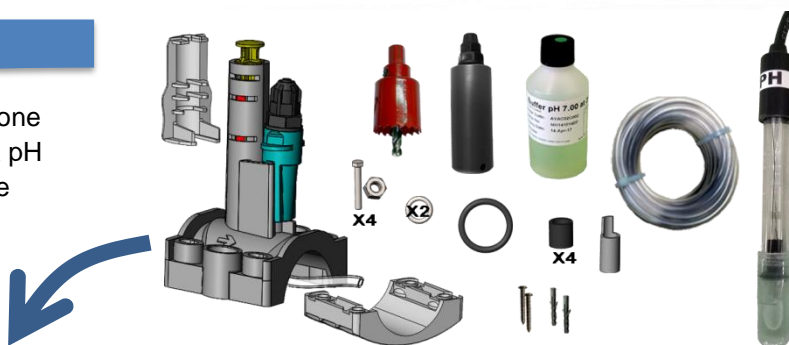

POOLEASY pH o REDOX : « il potere al servizio dell'acqua »

utilizzo : dosa il pH di piscine fino a 150 m³
oppure dosa il cloro di piscine fino a 80 m³

POLIVALENTE

- POOLeasy è il regolatore di pH* con il kit pH o il regolatore di cloro** con il kit cloro

INTELLIGENTE

- Adatta il dosaggio in funzione della richiesta

GARANTITO

- Allarme volumetrico, evita lo svuotamento dei contenitori di prodotti chimici

COMPLETO

- Fornito con il suo kit di installazione con porta sonda 2 in 1, la sonda pH o redox e lo strumento per forare

garanzia
1 anno
sulla
sonda**

il porta sonda 2 in 1 universale (elettrodo+iniettore)

INNOVATIVO

- un solo punto per la misurazione e l'iniezione
- sonda 100% protetta dal tubo del porta sonda

OTTIMALE

- Tasto svernamento che sostituisce la sonda nel porta sonda

PRATICO

- Si adatta ai DN50 e DN63

Montaggio ORIZZONTALE

Montaggio VERTICALE

Scoprite il video del montaggio!

* incompatibile con l'acido cloridrico

** affinché la misura del redox funzioni bene, controllare che la piscina abbia un tasso di stabilizzante che non sia superiore a 15 ppm (15mg/l)