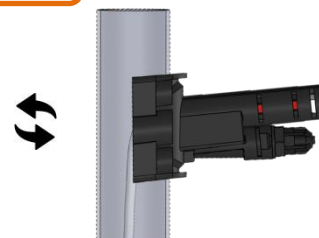

INTELLIGENTE

- Adatta il dosaggio in funzione della richiesta

GARANTITO

- Allarme volumetrico, evita lo svuotamento dei contenitori di prodotti chimici

COMPLETO

- Fornito con il suo kit di installazione con porta sonda 2 in 1, la sonda pH o redox e lo strumento per forare

garanzia
1 anno
sulla
sonda**

il porta sonda 2 in 1 universale (elettrodo+iniettore)

INNOVATIVO

- un solo punto per la misurazione e l'iniezione
- sonda 100% protetta dal tubo del porta sonda

OTTIMALE

- Tasto svernamento che sostituisce la sonda nel porta sonda

PRATICO

- Si adatta ai DN50 e DN63

Montaggio ORIZZONTALE

Montaggio VERTICALE

Scoprite il video del montaggio!

* incompatibile con l'acido cloridrico

** affinché la misura del redox funzioni bene, controllare che la piscina abbia un tasso di stabilizzante che non sia superiore a 15 ppm (15mg/l)