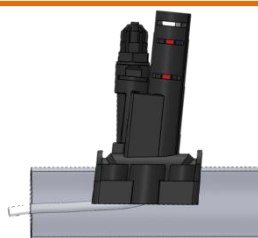

INTELLIGENTE

- Adatta il dosaggio in funzione della richiesta

GARANTITO

- Allarme volumetrico, evita lo svuotamento dei contenitori di prodotti chimici

COMPLETO

- Fornito con il suo kit di installazione con porta sonda 2 in 1, la sonda pH o redox e lo strumento per forare

garanzia
1 anno
sulla
sonda**

il porta sonda 2 in 1 universale (elettrodo+iniettore)

INNOVATIVO

- un solo punto per la misurazione e l'iniezione
- sonda 100% protetta dal tubo del porta sonda

OTTIMALE

- Tasto svernamento che sostituisce la sonda nel porta sonda

PRATICO

- Si adatta ai DN50 e DN63

Montaggio ORIZZONTALE

Montaggio VERTICALE

Scoprite il video del montaggio!

* incompatibile con l'acido cloridrico

** affinché la misura del redox funzioni bene, controllare che la piscina abbia un tasso di stabilizzante che non sia superiore a 15 ppm (15mg/l)