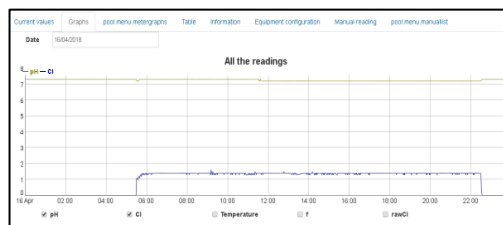

Nom piscine & lieu	Adresse	Numéro de piscine	Statut
Piscine BIPOLAR	France France	0800001711	2
Piscine P2	France France	0800001711	2
Piscine P3	France France	0800001711	2
Piscine P4	France France	0800001711	2
Piscine P5	France France	0800001711	2
Piscine P6	France France	0800001711	2
Piscine P7	France France	0800001711	2
Piscine P8	France France	0800001711	2
Piscine P9	France France	0800001711	2
Piscine P10	France France	0800001711	2