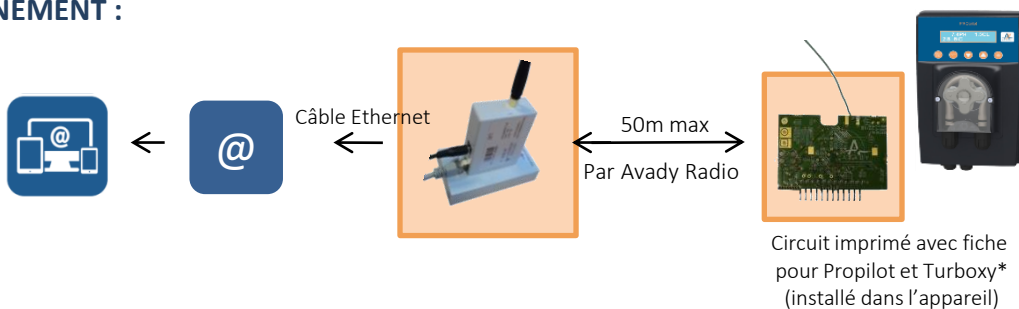

FONCTIONNEMENT :

AVANTAGES POUR L'UTILISATEUR PROFESSIONNEL

Pro actif : étude des paramètres et historique, pour détection des dérives éventuelles et actions correctives en amont de la découverte de dérive par le client.

Fidélisation clients : transparence, relation de confiance instaurée, ventes additionnelles...

COMPATIBLE avec les produits AVADY POOL suivants :

Turboxy DUO pH CL T° • PANTurboxy S20 • PANpilote S20 pH Rx (en option) • MasterBox...

DECOUVREZ l'interface sur www.avadyconnect.com avec l'identifiant et le mot de passe « demo ».

Le kit AvadyConnect peut être directement monté sur les appareils multi-paramétrés pourvus de la version 3.19 de leurs programmes. Pour toute installation sur une version antérieure, vous pouvez adresser votre appareil à l'atelier AVADY.

* Disponibles en option avec l'installation de la MasterBox dans le local.

AVADY POOL | 9 Chaussée Jules César - Bât 4 Hall 406 - 95520 OSNY - France

Tel : +33 (0)1 34 48 16 03 | contact@avady.com | www.avady.com

Il est de la responsabilité de l'utilisateur de s'assurer que ces produits sont en accord avec ses besoins.