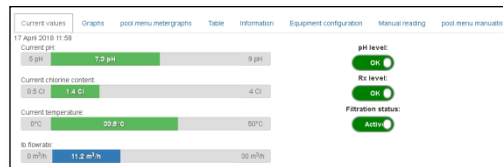

Kit AvadyConnect®

Nouveauté

Des appareils connectés pour une gestion simplifiée des bassins.

Interface Web disponible sur www.avadyconnect.com

Un seul coup d'œil suffit :
Paramètres au vert = Baignade sereine !

Nom piscine & lieu	Adresse	Numéro de piscine	Statut
Piscine BIPOLAR	France France	0800001711	2
Piscine P2	France France	0800001711	2
Piscine P3	France France	0800001711	2
Piscine P4	France France	0800001711	2
Piscine P5	France France	0800001711	2
Piscine P6	France France	0800001711	2
Piscine P7	France France	0800001711	2
Piscine P8	France France	0800001711	2
Piscine P9	France France	0800001711	2
Piscine P10	France France	0800001711	2