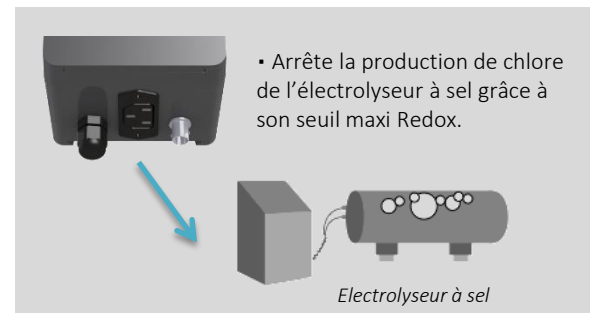

ChloriProtect®

Bassins
Privés

Sécurise la production de chlore de l'électrolyseur à sel et protège la bêche à barre.

- Affichage direct en mV direct du **taux de chlore**

- Seuil de la coupure de l'électrolyseur à sel réglable

- Dosage optimal:
  Pilotage de l'électrolyseur à sel évitant une sur-chloration.
  Préservation des équipements (bâches à barres, volets roulant ou liner.)

SIMPLE

- Utilisation optimale : une fonction par bouton.

SECURISÉ

- La sortie de pilotage est protégée contre les surcharges par un fusible de 3A (700w maxi).
- Ecart entre l'arrêt et le démarrage de l'électrolyseur réglable en mV .

GARANTIE

- Appareil : 2 ans

- Livré avec un **kit complet** pour une installation simple et rapide :