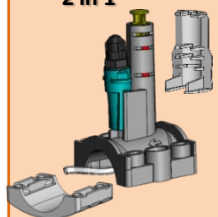

## SICURO

- Allarme volumetrico per evitare che il bidone di prodotto chimico rimanga vuoto.

## POLIVALENTE

- Regolatore del pH\* con il kit pH o regolatore del cloro\*\* con il kit cloro.
- Il portasonda incluso consente il montaggio orizzontale o verticale.

### Portasonda 2 in 1

- Un unico punto per misurazione ed erogazione.
- Sonda 100% protetta dal tubo del portasonda.
- Adatto a DN50 e DN63.
- Un tappo per invernaggio sostituisce la sonda nel portasonda.
- Montaggio orizzontale o verticale.