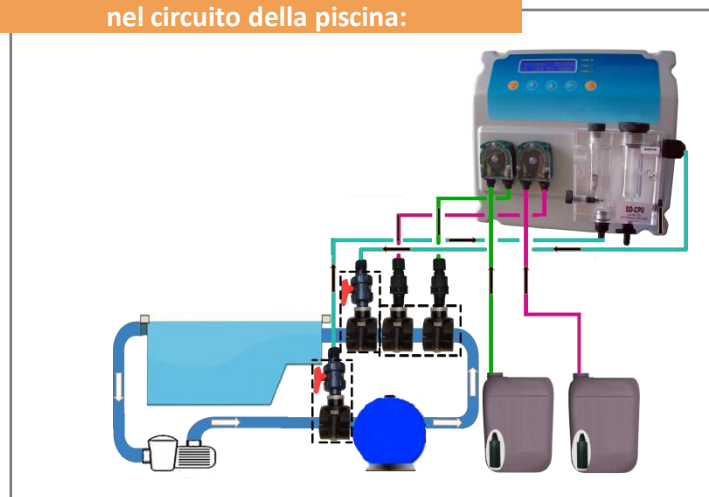

- Fornito con 2 pompe peristaltiche 0,5 l/h per il dosaggio di cloro e pH.

EFFICIENTE

- Raggiunge il 20% del valore di cloro in un minuto.
- Misura il pH e la concentrazione di cloro libero.
- Sonda amperometrica chiusa (non sensibile al pH) compatibile con lo stabilizzante (80 ppm max.).
- Temperatura in opzione.

SEMPLICE

- Pannello preassemblato di semplice fissaggio alla parete fornito con gli appositi accessori di installazione.

PRECISO

- Scale di misurazione: pH da 0 a 14 pH e cloro da 0 a 5 ppm.

GARANZIA

- Apparecchio: 2 anni.

Esempio di integrazione di PROfitness nel circuito della piscina:

- Fornito con un **kit completo** per un'installazione semplice e rapida: