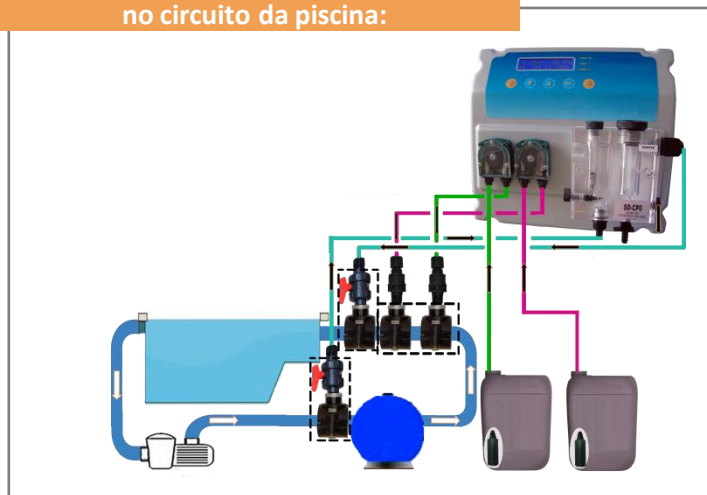

Exemplo de integração do PROfitness no circuito da piscina: