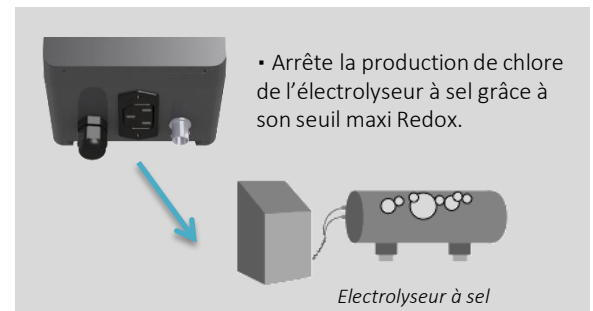

ChloriProtect®

Bassins
Privés

Sécurise la production de chlore de l'électrolyseur à sel et protège la bête à barres.

- Affichage direct du **taux de chlore** en mV

- Seuil de la coupure de l'électrolyseur à sel réglable

- Dosage optimal:
  Pilotage de l'électrolyseur à sel évitant une sur-chloration.
  Préservation des équipements (bête à barres, volet roulant ou liner.)

SIMPLE

- Utilisation optimale : une fonction par bouton.

SECURISÉ

- La sortie de pilotage est protégée contre les surcharges par un fusible de 3A (700w maxi).
- Ecart entre l'arrêt et le démarrage de l'électrolyseur réglable en mV .

GARANTIE

- Appareil : 2 ans

- Livré avec un **kit complet** pour une installation simple et rapide :