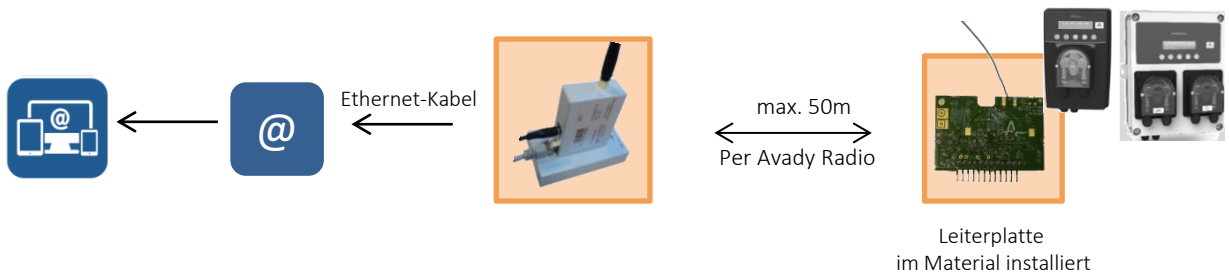

AvadyConnect®-Set

Vernetzte Geräte für ein vereinfachtes Management von Schwimmbädern.

Der AvadyConnect-Set ermöglicht aus der Ferne die Kontrolle und Steuerung der Parameter des Wasseraufbereitungsmaterials für ein bequemes Schwimmbadmanagement über die spezielle Webschnittstelle www.avadyconnect.com.

Er besteht aus einem Steuergerät für die Funkverbindung und aus einer Leiterplatte auf den Avady Pool-Geräten, die mit der Programmversion 3.19 ausgestattet sind. (Für Installationen auf einer vorherigen Version kann das Material zur Aktualisierung an die Avady Pool-Werkstatt geschickt werden.)

Für den professionellen Nutzer gibt es zahlreiche Vorteile:

- **Proaktiv** : Prüfung der Parameter und historischen Daten zur Erkennung eventueller Abweichungen und Korrekturmaßnahmen vor der Entdeckung der Abweichung durch den Kunden.
- **Kundenbindung**: Transparenz, vertrauensvolle Beziehung, zusätzliche Verkäufe...