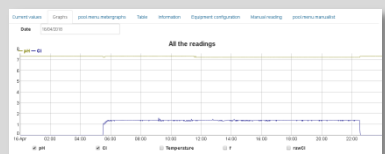

Webschnittstelle AvadyConnect

Liste der Schwimmbäder

Swimming pool	Customer	Assignment/Design serial number	pool/assignment
St-James 4 pool	Yveses Travers	000000000	1
St-James 3 pool	Yveses Travers	000000001	1
St-James 2 pool	Yveses Travers	000000002	1
St-James 1 pool	Yveses Travers	000000003	1
St-James 0 pool	Yveses Travers	000000004	1

Parameter für pH-Wert und Chlor, aus der Ferne veränderbar

PROpilot values	Web configuration
SETPOINT VALUE	10.00000000
TYPE OF OUTPUT	ANALOGIC
PUMP FLOW RATE	10.00000000
PUMP ACT. TIME	60.00000000
OVERDOSHING ALARM	200.00000000
ALARM DISABLED	OFF
REARWARD ADJUSTMENT	0.00000000
OVERDOSHING ALARM	ON