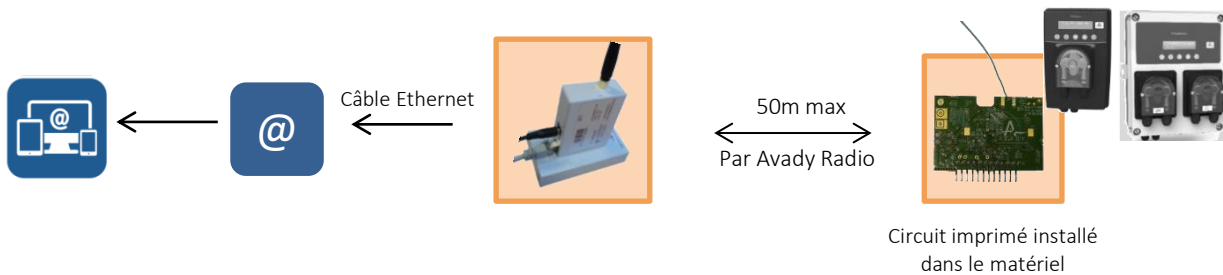

Kit AvadyConnect®

Nouveauté

Des appareils connectés pour une gestion simplifiée des piscines.

Le Kit AvadyConnect permet le contrôle et le pilotage à distance des paramètres du matériel de traitement de l'eau pour une gestion aisée des piscines, via l'interface web dédiée www.avadyconnect.com.

Il se compose d'un boîtier permettant une communication radio, et d'un circuit imprimé monté sur les appareils Avady Pool pourvus de la version 3.19 de leurs programmes. (Pour toute installation sur une version antérieure, le matériel peut être adressé à l'atelier Avady Pool pour une mise à jour.)

Pour l'utilisateur professionnel, les avantages sont nombreux :

- **Pro actif** : étude des paramètres et historique pour détection des dérives éventuelles et actions correctives en amont de la découverte de dérive par le client.
- **Fidélisation clients** : transparence, relation de confiance instaurée, ventes additionnelles...