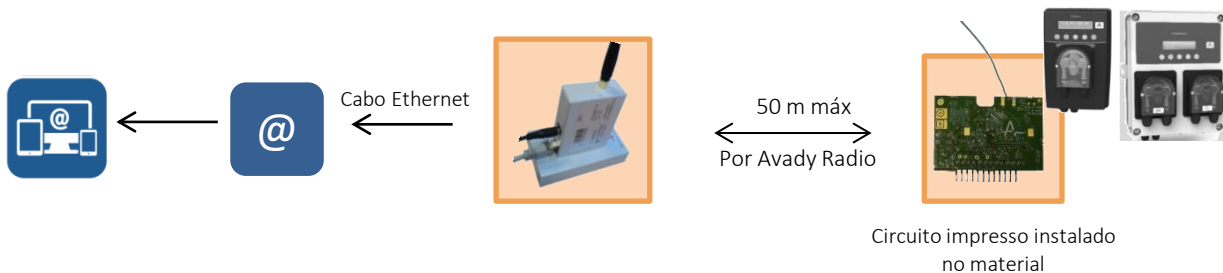

Kit AvadyConnect®

Novidade

Aparelhos conectados para uma gestão simplificada das piscinas.

O Kit AvadyConnect permite controlar e comandar à distância os parâmetros do material de tratamento da água facilitando a gestão das piscinas, através da interface web específica www.avadyconnect.com.

É constituída por uma caixa que possibilita uma comunicação rádio, e por um circuito impresso montado nos aparelhos Avady Pool dotados da versão 3.19 dos respetivos programas. (Se for necessário instalar numa versão anterior, o material pode ser enviado a uma oficina Avady Pool para atualização.)

Para o utilizador profissional há inúmeras vantagens:

- **Pro ativo:** estudo dos parâmetros e do histórico para deteção de eventuais desvios e das medidas corretivas a montante da descoberta do desvio pelo cliente.
- **Fidelização de clientes:** transparência, criação de uma relação de confiança, vendas adicionais, etc.