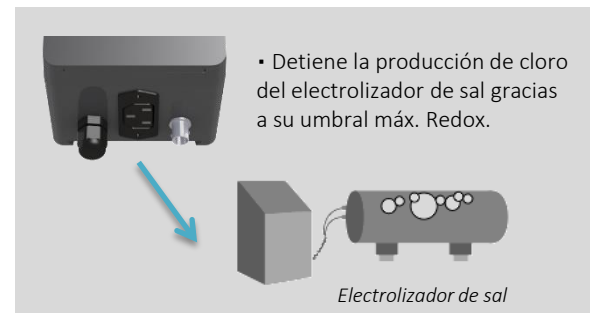

ChloriProtect®

Piscinas
privadas

Asegura la producción de cloro del electrolizador de sal y protege la cubierta de barras.

- Visualización directa de la concentración de cloro en mV

- Umbral de corte del electrolizador de sal regulable

- Dosificación óptima:
  Gestión del electrolizador de sal que evita la sobrecloración.
  Conservación de los equipos (cubierta de barras, compuerta giratoria o revestimiento.)

SIMPLE

- Utilización óptima: una función por botón.

SEGURO

- La salida de gestión está protegida contra las sobrecargas por un fusible de 3A (700 W máx.).
- Diferencia entre la parada y el arranque del electrolizador regulable en mV.

GARANTÍA

- Aparato: 2 años

- Suministrado con su **kit completo** para una instalación simple y rápida: