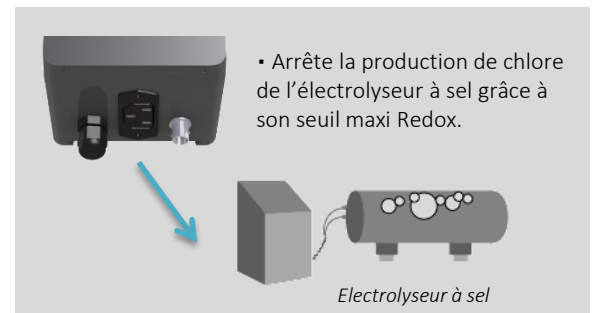

ChloriProtect®

Bassins
Privés

Sécurise la production de chlore de l'électrolyseur à sel et protège la bache à barres.

- Affichage direct du **taux de chlore** en mV

- Seuil de la coupure de l'électrolyseur à sel réglable

- Dosage optimal:
  Pilotage de l'électrolyseur à sel évitant une sur-chloration.
  Préservation des équipements (bache à barres, volet roulant ou liner.)

SIMPLE

- Utilisation optimale : une fonction par bouton.

SECURISÉ

- La sortie de pilotage est protégée contre les surcharges par un fusible de 3A (700w maxi).
- Ecart entre l'arrêt et le démarrage de l'électrolyseur réglable en mV .

GARANTIE

- Appareil : 2 ans

- Livré avec un **kit complet** pour une installation simple et rapide :