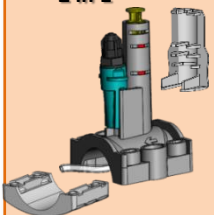

## INNOVATIVA

- Adegua il dosaggio in funzione del fabbisogno di prodotto chimico.
- Sonda protetta contro le correnti elettriche indotte in acqua.

## SICURO

- Allarme volumetrico per evitare che il bidone di prodotto chimico rimanga vuoto.

## POLIVALENTE

- Regolatore del pH\* con il kit pH o regolatore del cloro\*\* con il kit cloro.
- Il portasonda incluso consente il montaggio orizzontale o verticale.

### Portasonda 2 in 1

- Un unico punto per misurazione ed erogazione.
- Sonda 100% protetta dal tubo del portasonda.
- Adatto a DN50 e DN63.
- Un tappo per invernaggio sostituisce la sonda nel portasonda.
- Montaggio orizzontale o verticale.