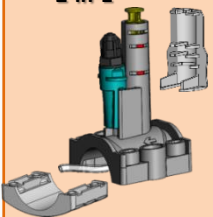

## INNOVATIEF

- Past de dosering aan in functie van de nood aan chemisch product.
- Sonde beveiligd tegen elektrische stroom die door het water geleid wordt.

## POLYVALENT

- pH-regelaar\* met pH-kit of chloorregelaar\*\* met chloorkit.
- De sondehouder kan horizontaal of verticaal gemonteerd worden.

### Sondehouder 2-in-1

- Eén enkel punt voor de meting en injectie.
- Sonde volledig beschermd door de leiding van de sondehouder.
- Conform DN50 en DN63.
- Een winterdop vervangt de sonde in de sondehouder.
- Horizontale of verticale montage.