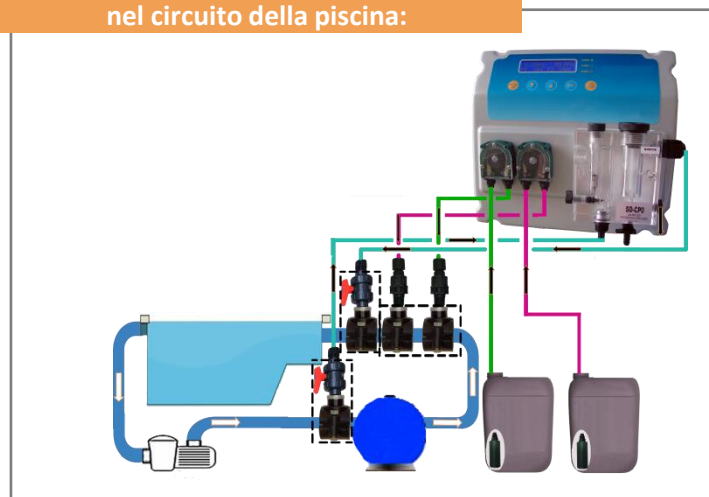

Esempio di integrazione di PROfitness nel circuito della piscina: