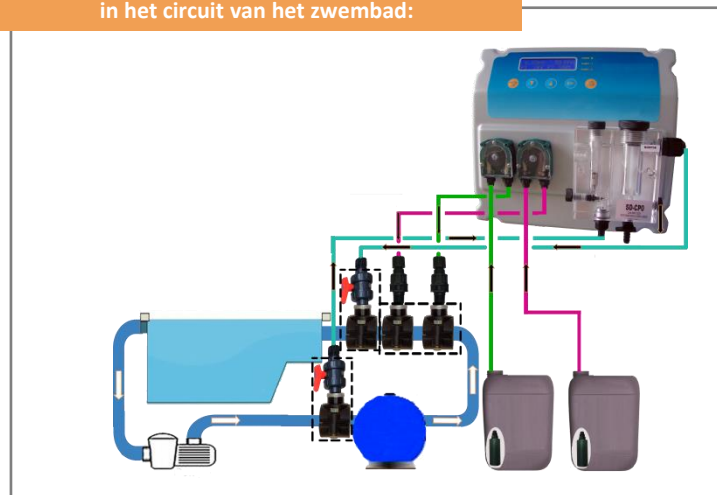

- Geleverd met 2 peristaltische pompen 0,5 l/u voor de dosering van de pH en het chloor

PERFORMANT

- Bereikt 20% van de chloorwaarde in 1 minuut.
- Meting van de pH en concentratie vrije chloor.
- Gesloten amperometrische sonde (ongevoelig voor de pH) compatibel met de stabilisator (max. 80 ppm).
- Temperatuur in optie.

EENVOUDIG

- Voorgemonteerd paneel, eenvoudig te bevestigen aan de muur, geleverd met de installatie-accessoires.

NAUWKEURIG

- Meetschalen: pH van 0 tot 14 pH en chloor van 0 tot 5 ppm.

GARANTIE

- Apparatuur: 2 jaar

Voorbeeld van de integratie van de PROfitness in het circuit van het zwembad:

- Geleverd met een **volledige kit** voor een snelle en eenvoudige installatie: