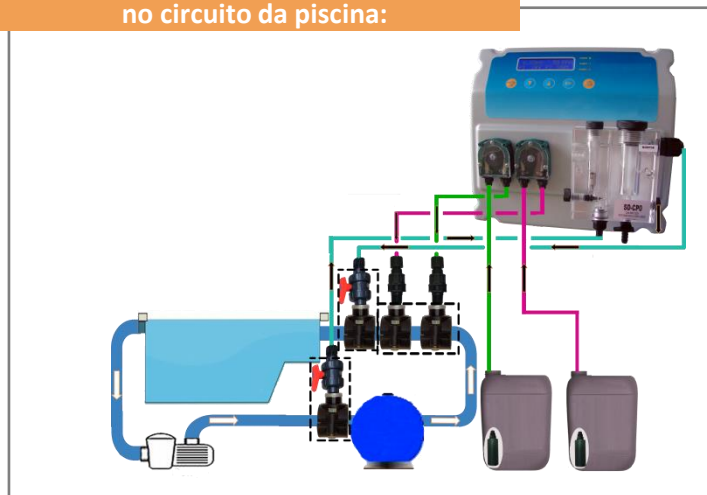

Exemplo de integração do PROfitness no circuito da piscina: