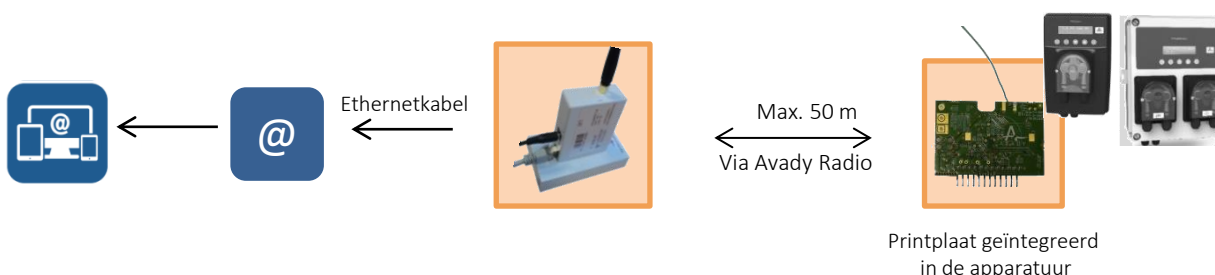

Kit AvadyConnect®

Intelligente apparatuur voor een eenvoudig beheer van zwembaden.

Met de AvadyConnect kit kunt u de parameters van de waterzuiveringsapparatuur vanop afstand controleren en aansturen voor een eenvoudig beheer van de zwembaden via de webinterface op www.avadyconnect.com.

De kit bestaat uit een box met radiocommunicatie, en een printkaart gemonteerd op de Avady Pool-apparatuur voorzien van de programmaversie 3.19. (Bij installatie op een oudere versie kunt u de apparatuur voor een update verzenden naar de Avady Pool-werkplaats).

Webinterface AvadyConnect

Lijst van zwembaden

Parameters voor pH en chloor vanop afstand wijzigbaar

Controle en bediening op afstand:

- Voor het regelen van het water, de pH, het chloor,
- Van een laag niveau aan behandelingsproducten,*
- Van de temperatuur*,
- Voor de werking van de filter- en boosterpomp*,
- Van de verlichting*,
- Van de toestand van de uitrustingen: luiken*,
- waarschuwingmail, tips.

* Volgens de aangesloten apparatuur.

COMPATIBEL met de volgende AVADY POOL-producten:

Turboxy DUO pH CL T° • PANTurboxy S20 • PANpilote S20 pH Rx (optioneel) • MasterBox...

ONTDEK de interface op www.avadyconnect.com onder de gebruikersnaam en het wachtwoord 'demo'.