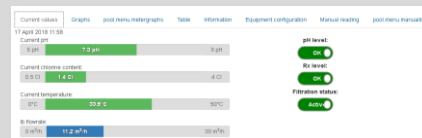

Webinterface AvadyConnect

Lijst van zwembaden

Parameters voor pH en chloor vanop afstand wijzigbaar

Controle en bediening op afstand:

- Voor het regelen van het water, de pH, het chloor,
- Van een laag niveau aan behandelingsproducten,*
- Van de temperatuur*,
- Voor de werking van de filter- en boosterpomp*,
- Van de verlichting*,
- Van de toestand van de uitrustingen: luiken*,
- waarschuwingmail, tips.