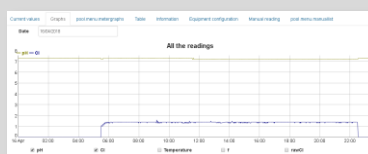

Webinterface AvadyConnect

Lijst van zwembaden

Parameters voor pH en chloor vanop afstand wijzigbaar

Controle en bediening op afstand:

- Voor het regelen van het water, de pH, het chloor,
- Van een laag niveau aan behandelingsproducten,*
- Van de temperatuur*,
- Voor de werking van de filter- en boosterpomp*,
- Van de verlichting*,
- Van de toestand van de uitrustingen: luiken*,
- waarschuwingmail, tips.