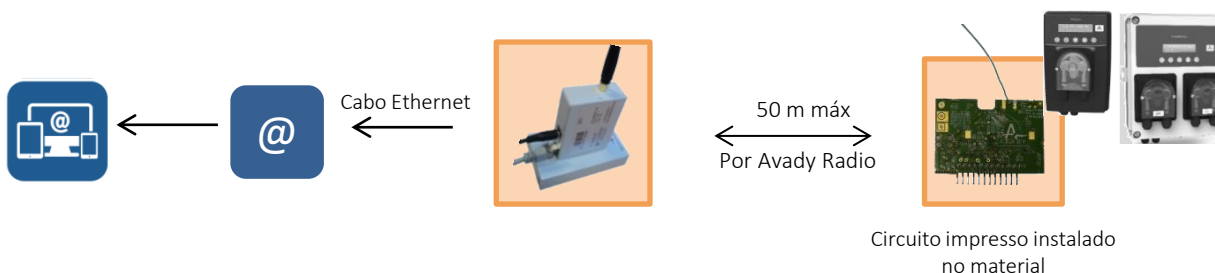

Kit AvadyConnect®

Novidade

Aparelhos conectados para uma gestão simplificada das piscinas.

O Kit AvadyConnect permite controlar e comandar à distância os parâmetros do material de tratamento da água facilitando a gestão das piscinas, através da interface web específica www.avadyconnect.com.

É constituída por uma caixa que possibilita uma comunicação rádio, e por um circuito impresso montado nos aparelhos Avady Pool dotados da versão 3.19 dos respetivos programas. (Se for necessário instalar numa versão anterior, o material pode ser enviado a uma oficina Avady Pool para atualização.)

Para o utilizador profissional há inúmeras vantagens:

- **Pro ativo:** estudo dos parâmetros e do histórico para deteção de eventuais desvios e das medidas corretivas a montante da descoberta do desvio pelo cliente.
- **Fidelização de clientes:** transparência, criação de uma relação de confiança, vendas adicionais, etc.