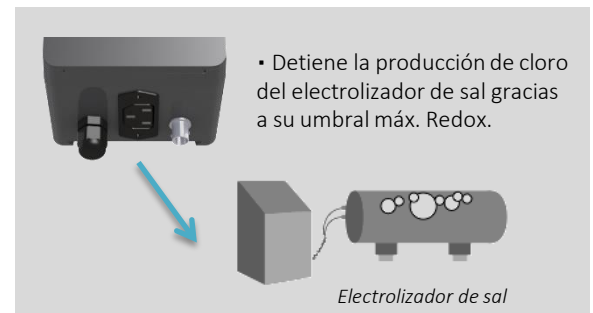

ChloriProtect®

Piscinas privadas

Asegura la producción de cloro del electrolizador de sal y protege la cubierta de barras.

- Visualización directa **del valor Redox (cloro) en mV**

- Umbral de corte del electrolizador de sal regulable

- Dosificación óptima: Gestión del electrolizador de sal que evita la sobrecloración. Conservación de los equipos (cubierta de barras, compuerta giratoria o revestimiento.)

SIMPLE

- Utilización óptima: una función por botón.

SEGURO

- La salida de gestión está protegida contra las sobrecargas por un fusible de 3,15A (700W máx.).
- Diferencia entre la parada y el arranque del electrolizador regulable en mV.

GARANTÍA

- Aparato: 2 años

- Suministrado con su **kit completo** para una instalación simple y rápida: