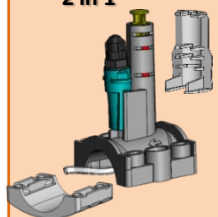

*Incompatibile con l'acido cloridrico.

** Per misurazioni Redox affidabili, verificare che il tasso di stabilizzante contenuto in acqua non superi 15 ppm (15 mg/l).

AYPO16001 (pH)
AYPO16003 (Rx)

AVADY POOL | 9 Chaussée Jules César · Bât 4 Hall 406 · 95520 OSNY · Francia
Tel : +33 (0)1 34 48 16 03 | contact@avadypool.com | www.avadypool.com

AVADY