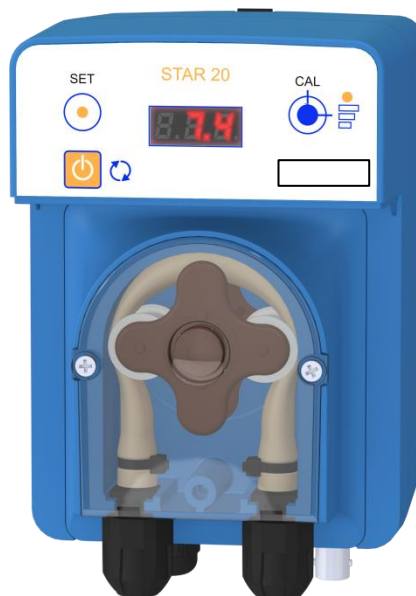

# STAR 20 pH

Regola proporzionalmente il pH-

Vasche  
private

- Visualizzazione diretta del valore pH

- Dosaggio silenzioso grazie alla tecnologia del motore

- Possibilità di personalizzazione

## SEMPLICE

- Utilizzo ottimale: una funzione per pulsante.
- Visualizzazione in chiaro del pH e dei messaggi.
- Dosaggio del pH-.
- Per vasche private fino a 120 m<sup>3</sup>.

## INTELLIGENTE

- Dosa proporzionalmente alla domanda di prodotto pH.

## SICURO

- La pompa interrompe il dosaggio se il pH è troppo basso o elevato e visualizza lo stato.