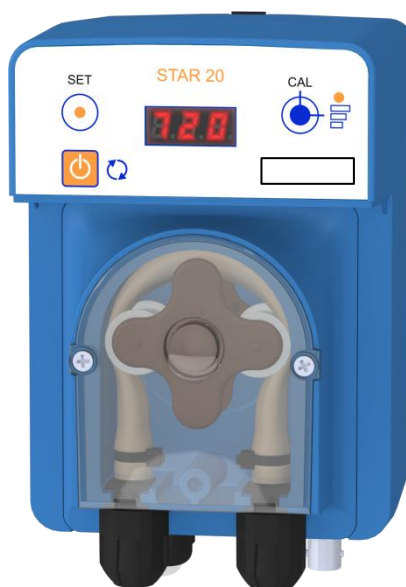

STAR 20 Rx

Regola proporzionalmente il cloro (mV)

Vasche
private

- Visualizzazione diretta del valore Redox

- Dosaggio silenzioso grazie alla tecnologia del motore

- Possibilità di personalizzazione

SEMPLICE

- Utilizzo ottimale: una funzione per pulsante.
- Visualizzazione del valore Redox (cloro) in mV e dei messaggi.
- Per vasche private fino a 60 m³.

INTELLIGENTE

- Dosa proporzionalmente alla domanda di prodotto clorato.

SICURO

- La pompa interrompe il dosaggio se il valore Redox è troppo basso o elevato e visualizza lo stato della sonda dopo la taratura.

GARANZIA

- Apparecchio garantito 2 anni.