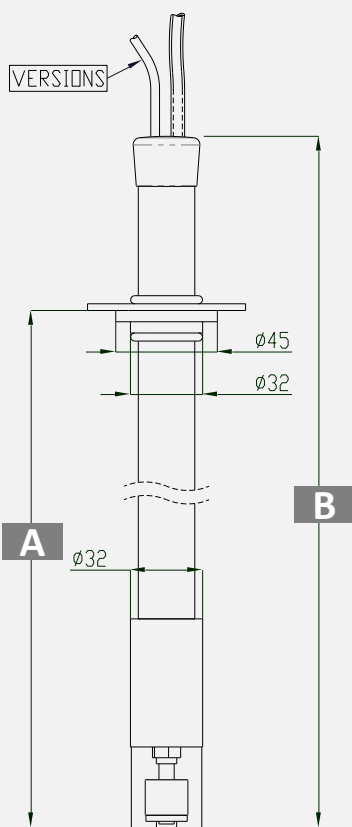

## KENMERKEN:

- Sensor met niveaubewaking:
  - Vlotter
  - 4 m kabel (zie modellen)
  - Maximale spanning 0,5 A / 230 V
- Zuiglans: 4 m buis in pvc-kristal

## Afmetingen:

## Beschikbare modellen:

Referenties	Beschikbare modellen Volgens de totale hoogte <b>B</b>	Hoogte bus <b>A</b>	Afbeelding
AYAC100358 AYAC100504	<b>UITEINDE</b> Zuiglans 500 mm Zuiglans 800 mm	110-470mm 110-770mm	
AYAC100353 AYAC100503	<b>JACK PLUG</b> Zuiglans 500 mm Zuiglans 800 mm	110-470mm 110-770mm	
AYAC100298 AYAC100501	<b>4-POLIGE PLUG</b> Zuiglans 500 mm Zuiglans 800 mm	110-470mm 110-770mm	