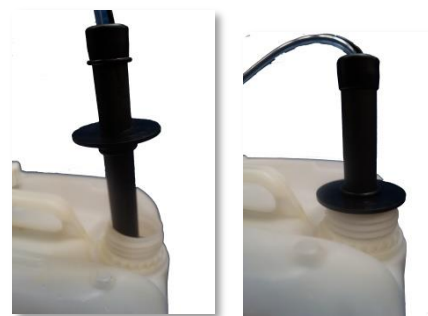

# ZUIGLANS

Uitgerust met een sensor voor niveaubewaking.

## KENMERKEN:

- Sensor met niveaubewaking:
  - Vlotter
  - 4 m kabel (zie modellen)
  - Maximale spanning 0,5 A / 230 V
- Zuiglans: 4 m buis in pvc-kristal