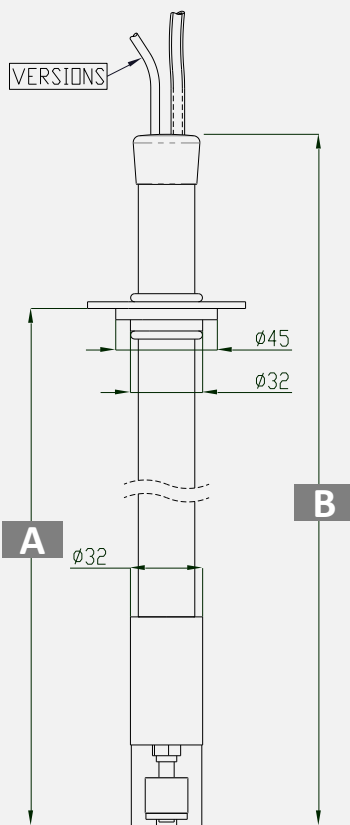

LANÇA DE ASPIRAÇÃO

Equipada com um sensor de nível baixo.

CARACTERÍSTICAS:

- Sensor de nível baixo:
 - Flutuador
 - 4 m de cabo (ver versões)
 - Tensão máxima 0,5 A /230 V
- Lança de aspiração: 4 m de tubo de PVC transparente

Dimensões:

Versões disponíveis:

Referências	Versões disponíveis Em função da altura total B	Altura do bidão A	Imagem
AYAC100358 AYAC100504	EXTREMO DO FIO Lança de aspiração de 500 mm Lança de aspiração de 800 mm	110-470mm 110-770mm	
AYAC100353 AYAC100503	CONECTOR JACK Lança de aspiração de 500 mm Lança de aspiração de 800 mm	110-470mm 110-770mm	
AYAC100298 AYAC100501	CONECTOR 4 POLOS Lança de aspiração de 500 mm Lança de aspiração de 800 mm	110-470mm 110-770mm	