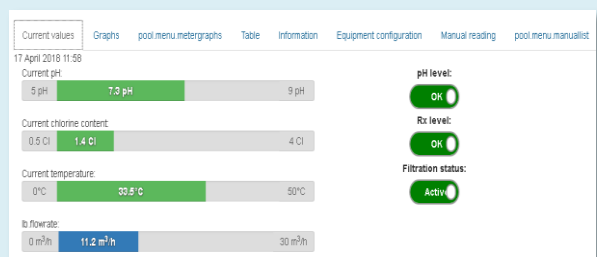

Des appareils connectés pour une gestion simplifiée des piscines.

Interface web AvadyConnect

Contrôle et pilotage à distance :

- De la régulation de l'eau ; pH, Chlore,
- Du niveau bas de produits de traitement, *
- De la température*,
- Du fonctionnement de la pompe de filtration et surpresseur*,
- De l'éclairage*,
- De l'état des équipements : volets*,
- Alerte mail, conseils.

* Selon l'appareil connecté.

Swimming pool	Customer	Avadyconnect Dongle serial number	pool alarm level
Ma piscine à moi	Yvanica Yvanica	D88039227E79	2
Piscine BUREAU	Yvanica Yvanica	D88039227F21	2
Piscine 2	Demo	D88039227A2E	3
piscine Saalaguet	laurent Le moulic	D88039202807	1
LE PIC	Joel	D880392018F3	1
Piscine Camp Redon	Andrés Hérappé	D88039205A39	1
CADELL	Luis DA COSTA	D8803920439D	0
Grand bassin 2	Yvanic Henry	D8803920398B	0
SP4 DDU	Dominique Ducœur	D880392043FD	0
essai radio 100MHz	Dominique Ducœur	D880392014FB	0

Liste du parc bassins

PROpilot values	Web configuration
SETPOINT VALUE 1.4	lb.entity_high_alarm Yes
TYPE OF OUTLET External pump	lb.entity_low_alarm Yes
PUMP FLOW RATE 1.5 L/h	lb.entity_lvi_alarm No
ACTIVATION TYPE PROPORTIONAL	
PUMP ACT. TIME 40 s@ 1Cl	
OVERDOSING ALARM 2.50 L/h	
ALARM DISABLED OFF	
READING 0.00 Cl	
ADJUSTMENT	
OVERDOSING ALARM No	

Paramètres pH et chlore modifiables à distance

Historique des données

Un seul coup d'œil suffit :
Paramètres au vert = Baignade sereine !

DECOUVREZ l'interface sur www.avadyconnect.com avec l'identifiant et le mot de passe « demo ».