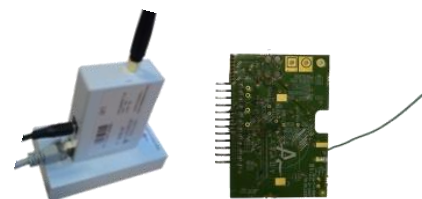

Option AvadyConnect®

L'option AvadyConnect®, composée d'un boîtier à raccorder sur le réseau Ethernet, permet le contrôle et le pilotage à distance des paramètres du matériel de traitement de l'eau pour une gestion aisée des piscines, via l'interface web dédiée www.avadyconnect.com.

| AYAC100483

Kit de communication AvadyConnect®

Le kit de communication AvadyConnect® permet le contrôle et le pilotage à distance des paramètres du matériel de traitement de l'eau pour une gestion aisée des piscines, via l'interface web dédiée www.avadyconnect.com. Il se compose d'un boîtier permettant une communication radio et d'une extension à implanter dans l'appareil.

Produits compatibles : PROpilot pH RX – DUO pH Rx – DUO Side pH Rx - PANpilot

| AYAC100524

Extension AvadyConnect®

Extension à implanter dans l'appareil afin de l'intégrer dans le réseau Avadyconnect® existant.