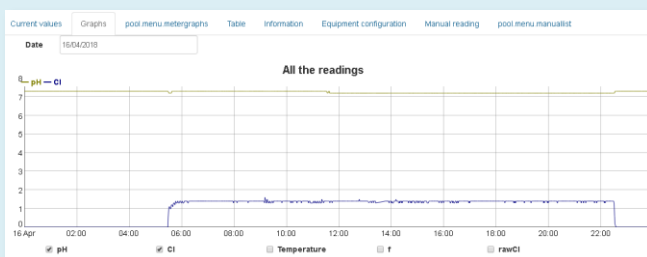

Interface web AvadyConnect

Contrôle et pilotage à distance :

- De la régulation de l'eau ; pH, Chlore,
- Du niveau bas de produits de traitement, *
- De la température*,
- Du fonctionnement de la pompe de filtration et surpresseur*,
- De l'éclairage*,
- De l'état des équipements : volets*,
- Alerte mail, conseils.

* Selon l'appareil connecté.

Swimming pool	Customer	Avadyconnect Dongle serial number	pool alarm level
Ma piscine à moi	Yvanica Yvanica	D88039227E79	2
Piscine BUREAU	Yvanica Yvanica	D88039227F21	2
Piscine 2	Demo	D88039227A2E	3
piscine Saalaguet	laurent Le moulic	D88039202807	1
LE PIC	Joel	D880392018F3	1
Piscine Camp Redon	Andrés Hérappé	D88039205A39	1
CADELL	Luis DA COSTA	D8803920439D	0
Grand bassin 2	Yvanic Henry	D8803920398B	0
SP4 DDU	Dominique Ducœur	D880392043FD	0
essai radio 100MHz	Dominique Ducœur	D880392014FB	0

Liste du parc bassins

PROpilot values	Web configuration
SETPOINT VALUE 1.4	lb.entity_high_alarm Yes
TYPE OF OUTLET External pump	lb.entity_low_alarm Yes
PUMP FLOW RATE 1.5 L/h	lb.entity_lvi_alarm No
ACTIVATION TYPE PROPORTIONAL	
PUMP ACT. TIME 40 s@ 1Cl	
OVERDOSING ALARM 2.50 L/h	
ALARM DISABLED OFF	
READING 0.00 Cl	
ADJUSTMENT	
OVERDOSING ALARM No	

Historique des données