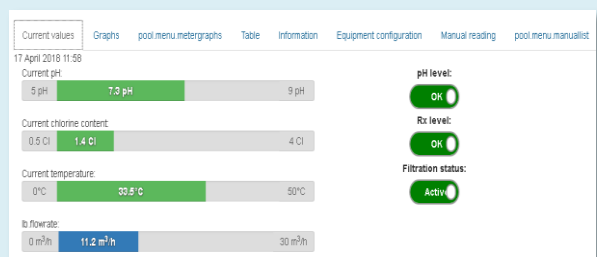

Elenco parco vasche

PROpilot values	Web configuration
SETPOINT VALUE 1.4	lb.entity_high_alarm Yes
TYPE OF OUTLET External pump	lb.entity_low_alarm Yes
PUMP FLOW RATE 1.5 L/h	lb.entity_lvi_alarm No
ACTIVATION TYPE PROPORTIONAL	
PUMP ACT. TIME 40 s/1Cl	
OVERDOSING ALARM 2.50 L/4h	
ALARM DISABLED OFF	
READING 0.00 Cl	
ADJUSTMENT	
OVERDOSING ALARM No	

Parametri pH e cloro modificabili a distanza

Storico dati

Basta un colpo d'occhio: parametri in verde = buon bagno!

SCOPRI l'interfaccia su [www.avadyconnect.com](http://www.avadyconnect.com) con nome utente e password « demo ».

## Opzione AvadyConnect®

L'opzione AvadyConnect, comprendente un'unità di collegamento alla rete Ethernet, consente la verifica e il controllo a distanza dei parametri degli apparecchi di trattamento dell'acqua per una gestione più semplice delle piscine, tramite l'interfaccia Web dedicata [www.avadyconnect.com](http://www.avadyconnect.com).