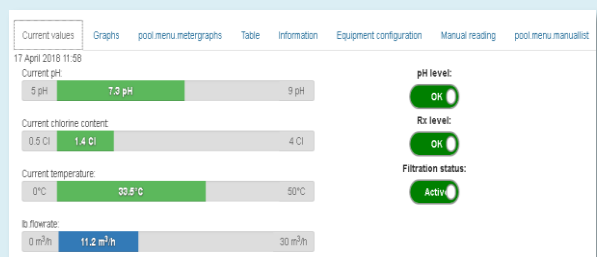

Lijst van zwembaden

PROpilot values	Web configuration
SETPOINT VALUE 1.4	lb.entity_high_alarm Yes
TYPE OF OUTLET External pump	lb.entity_low_alarm Yes
PUMP FLOW RATE 1.5 L/h	lb.entity_lvi_alarm No
ACTIVATION TYPE PROPORTIONAL	
PUMP ACT. TIME 40 s@ 1Cl	
OVERDOSING ALARM 2.50 L/h	
ALARM DISABLED OFF	
READING 0.00 Cl	
ADJUSTMENT	
OVERDOSING ALARM No	

Parameters voor pH en chloor vanop afstand wijzigbaar

Historiek van de gegevens

Eén oogopslag zegt genoeg:
Parameters in het groen = onbezorgd zwemmen!

ONTDEK de interface op www.avadyconnect.com onder de gebruikersnaam en het wachtwoord « demo ».

Optie AvadyConnect®

Met de optie AvadyConnect®, bestaande uit een box die wordt aangesloten op het ethernet, kunt u de parameters van de waterzuiveringsapparatuur vanop afstand controleren en aansturen voor een eenvoudig beheer van de zwembaden via de webinterface op www.avadyconnect.com.