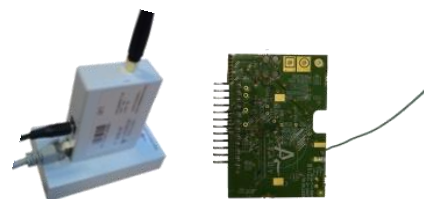

Optie AvadyConnect®

Met de optie AvadyConnect®, bestaande uit een box die wordt aangesloten op het ethernet, kunt u de parameters van de waterzuiveringsapparatuur vanop afstand controleren en aansturen voor een eenvoudig beheer van de zwembaden via de webinterface op www.avadyconnect.com.

| AYAC100483

Communicatiekit AvadyConnect®

Met de AvadyConnect® communicatiekit kunt u de parameters van de waterzuiveringsapparatuur vanop afstand controleren en aansturen voor een eenvoudig beheer van de zwembaden via de webinterface op www.avadyconnect.com. Deze kit bestaat uit een box met radiocommunicatie en een uitbreiding om in het apparaat te plaatsen.

Compatibele producten: PROpilot pH RX – DUO pH Rx – DUO Side pH Rx - PANpilot

| AYAC100524

Uitbreiding AvadyConnect®

Uitbreiding om te plaatsen in het apparaat zodat dit geïntegreerd kan worden in het bestaande Avadyconnect® netwerk.