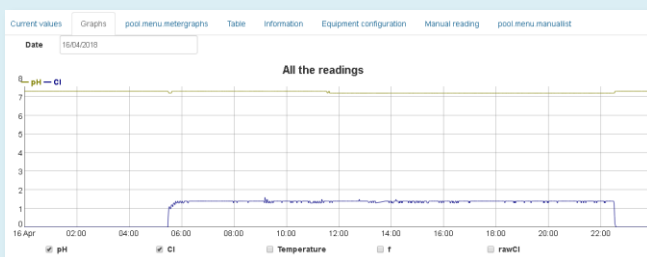

* Volgens de aangesloten apparatuur.

Swimming pool	Customer	Avadyconnect Dongle serial number	pool alarm level
Ma piscine à moi	Yvanica Yvanica	DB8039227E79	2
Piscine BUREAU	Yvanica Yvanica	DB8039227E79	2
Piscine 2	Demo	DB8039227E79	3
piscine Saaliguet	Laurent Le moulic	DB8039227E79	1
LE PFC	Joel	DB8039227E79	1
Piscine Camp Redon	Andries Houtappel	DB8039227E79	1
CAZELL	Luis DA COSTA	DB8039227E79	0
Grand bassin 2	Yvanic Henry	DB8039227E79	0
SPA DDU	Dominique Ducœur	DB8039227E79	0
essai radio 100MHz	Dominique Ducœur	DB8039227E79	0

Lijst van zwembaden

PROpilot values	Web configuration
SETPOINT VALUE 1.4	lb.entity_high_alarm Yes
TYPE OF OUTLET External pump	lb.entity_low_alarm Yes
PUMP FLOW RATE 1.5 L/h	lb.entity_lvi_alarm No
ACTIVATION TYPE PROPORTIONAL	
PUMP ACT. TIME 40 s@ 1Cl	
OVERDOSING ALARM 2.50 L/h	
ALARM DISABLED OFF	
READING 0.00 Cl	
ADJUSTMENT	
OVERDOSING ALARM No	

Parameters voor pH en chloor vanop afstand wijzigbaar

Historiek van de gegevens

Eén oogopslag zegt genoeg:
Parameters in het groen = onbezorgd zwemmen!

ONTDEK de interface op www.avadyconnect.com onder de gebruikersnaam en het wachtwoord « demo ».