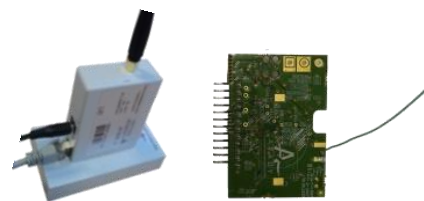

Opção AvadyConnect®

A opção AvadyConnect®, composta por uma caixa de ligação para a rede Ethernet, permite controlar e comandar à distância os parâmetros do material de tratamento da água facilitando a gestão das piscinas, através da interface web específica www.avadyconnect.com.

Para aparelhos preparados para receber a opção.

(1 tanque = 1 caixa AvadyConnect®)

Produtos compatíveis: PANduo pH Turboxy – DUO pH Turboxy – PANduo pH CLM – PANpilot pH Rx S20 – PANpilot pH Turboxy – Physico pH Rx – Physico pH Turboxy – Physico pH CLM

| AYAC100483

Kit de comunicação AvadyConnect®

O kit de comunicação AvadyConnect® permite controlar e comandar à distância os parâmetros do material de tratamento da água facilitando a gestão das piscinas, através da interface web específica www.avadyconnect.com. É constituído por uma caixa que possibilita uma comunicação rádio, e por uma extensão para incorporar no aparelho.