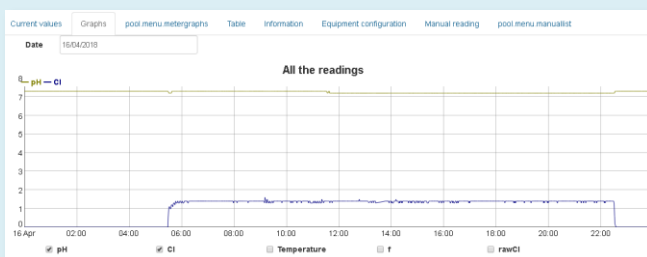

Interface web AvadyConnect

Controlo e comando à distância:

- Da regulação da água; pH, cloro,
- Do nível baixo dos produtos de tratamento, *
- Da temperatura*,
- Do funcionamento da bomba de filtração e do compressor*,
- Da iluminação*,
- Do estado dos equipamentos: taipais*,
- Alerta por mail, conselhos.

* Segundo o aparelho conectado.

Swimming pool	Customer	Avadyconnect Dongle serial number	pool alarm level
Ma piscine à moi	Yvanica Yvanica	D88039227E79	2
Piscine BUREAU	Yvanica Yvanica	D88039227F21	2
Piscine 2	Demo	D88039222A2E	3
piscine Saalaguet	Laurent Le moulic	D88039D528C7	1
LE PFC	Joel	D88039D518F3	1
Piscine Camp Redon	Andries Houtappel	D88039D55A39	1
CADELL	Luis DA COSTA	D88039D5C9D0	0
Grand bassin 2	Yvanic Henry	D88039D59B8B	0
SPA DEU	Dominique Ducœur	D88039D53F00	0
essa radio 100MHz	Dominique Ducœur	D88039D51AF8	0

Lista do parque de tanques

PROpilot values	Web configuration
SETPOINT VALUE: 1.4	lb.entity.high_alarm: Yes
TYPE OF OUTLET: External pump	lb.entity.low_alarm: Yes
PUMP FLOW RATE: 1.5 L/h	lb.entity.lvl_alarm: No
ACTIVATION TYPE: PROPORTIONAL	
PUMP ACT. TIME: 40 s@ 1Cl	
OVERDOSING ALARM: 2.50 L/h	
ALARM DISABLED: OFF	
READING: 0.00 Cl	
ADJUSTMENT	
OVERDOSING ALARM: No	

Histórico dos dados