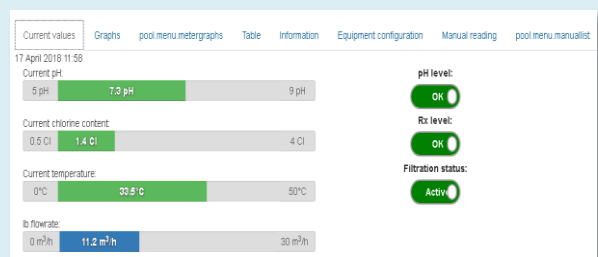

Lista do parque de tanques

PROpilot values	Web configuration
SETPOINT VALUE: 1.4	lb.entity.high_alarm: Yes
TYPE OF OUTLET: External pump	lb.entity.low_alarm: Yes
PUMP FLOW RATE: 1.5 L/h	lb.entity.lvl_alarm: No
ACTIVATION TYPE: PROPORTIONAL	
PUMP ACT. TIME: 40 s@ 1Cl	
OVERDOSING ALARM: 2.50 L/h	
ALARM DISABLED: OFF	
READING: 0.00 Cl	
ADJUSTMENT	
OVERDOSING ALARM: No	

Parâmetros pH e cloro modificáveis à distância

Histórico dos dados

Uma única olhadela é suficiente:
Parâmetros de cor verde = Banho tranquilo!

DESCUBRA a interface em www.avadyconnect.com com o nome do utilizador e a palavra-passe « demo ».

Opção AvadyConnect®

A opção AvadyConnect®, composta por uma caixa de ligação para a rede Ethernet, permite controlar e comandar à distância os parâmetros do material de tratamento da água facilitando a gestão das piscinas, através da interface web específica www.avadyconnect.com.