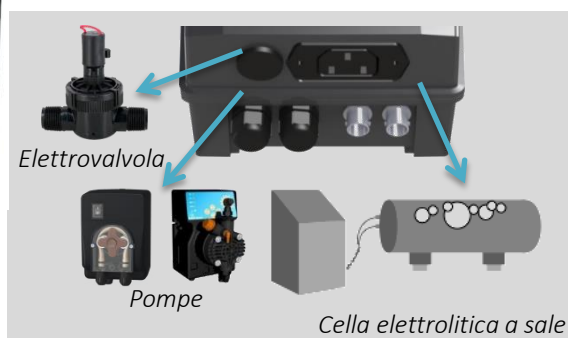

- Dosaggio del cloro: l'apparecchio attiva una pompa, una cella elettrolitica collegata sulla presa della cassetta o un'elettrovalvola.