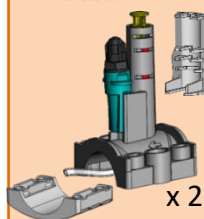

x 2

Interfaccia Web AvadyConnect®

Installando il **KIT DI COMUNICAZIONE AVADYCONNECT®**, l'apparecchio permetterà di consultare e controllare a distanza i dati relativi alle piscine.

INTERESSE Un solo pannello per gestire la manutenzione di tutte le tue piscine. Modifica a distanza i parametri dell'apparecchio, ricevi allarmi sul livello basso dei prodotti, storici e grafici dei dati etc.

Scopri l'interfaccia Web su www.avadyconnect.com; utente e password: demo

AYAC100524

*Per misurazioni Redox affidabili, verificare che il tasso di stabilizzante contenuto in acqua non superi 15 ppm (15 mg/l).

**Incompatibile con l'acido cloridrico.

1,5l/h = AYPO16002
3l/h = AYPO16004

AVADY POOL | 9 Chaussée Jules César · Bât 4 Hall 406 · 95520 OSNY · Francia
Tel : +33 (0)1 34 48 16 03 | contact@avadypool.com | www.avadypool.com