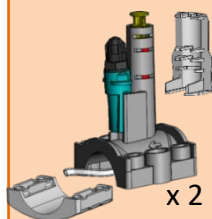

### Sondehouder 2-in-1

- Eén enkel punt voor de meting en injectie.
- Sonde volledig beschermd door de leiding van de sondehouder.
- Conform DN50 en DN63.
- Een winterdop vervangt de sonde in de sondehouder.
- Horizontale of verticale montage.