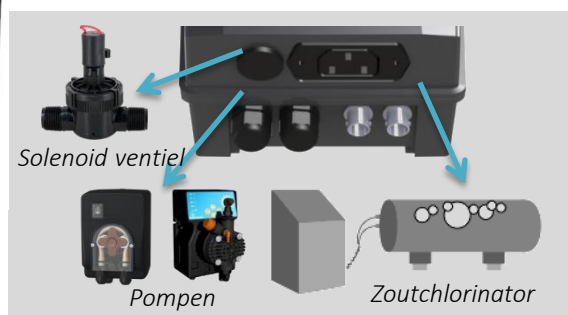

## Voor de simultane regeling van pH en chloor (mV).

Voor publieke zwembaden, geschikt voor aanwezigheid van 1 tot 2 personen / 10m<sup>3</sup> / dag.

Privézwembaden

Publieke zwembaden

Spa's

- Onmiddellijke weergave van de **pH-waarde** en van de **Redoxwaarde (chloor) in mV**

- Dosering van de pH: de apparatuur activeert de geïntegreerde pomp

- Dosering van het chloor: De apparatuur activeert een pomp, een chlorinator aangesloten op de stekker van de kast of een solenoid ventiel.

### INNOVATIEF

- De PROpilot pH<sup>®</sup> regelt simultaan de pH en het chloor\*.
- Toont simultaan de redox- (chloorgehalte) en pH-waarde.
- Sondes beveiligd tegen elektrische stroom die door het water geleid wordt.

### Sondehouder 2-in-1

- Eén enkel punt voor de meting en injectie.
- Sonde volledig beschermd door de leiding van de sondehouder.
- Conform DN50 en DN63.
- Een winterdop vervangt de sonde in de sondehouder.
- Horizontale of verticale montage.