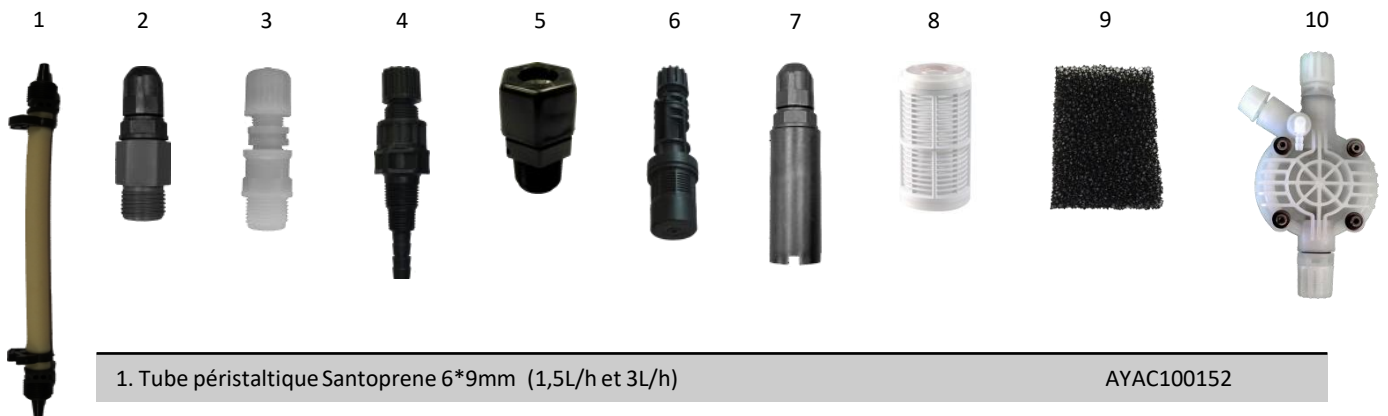

ACCESSOIRES

Sondes

1. Sonde pH Longueur 80mm · Câble 1m	AYAC08AB01
1. Sonde pH Longueur 80mm · Câble 5m (<i>POOleasy pH, PROpilot, Duo pH Rx, Duo pH Turboxy</i>)	AYAC08AC01
1. Sonde pH Longueur 120mm · Câble 1m (<i>PANpilot, PANduo, PANmagnet, Physico</i>)	AYAC08AB00
1. Sonde pH Longueur 120mm · Câble 5m (<i>PRIM pH, Magnet S20 pH</i>)	AYAC08AC00
2. Sonde Rx Longueur 120mm · Câble 1m (<i>PANpilot pH Rx, PANduo pH Rx, PANmagnet, Physico pH Rx</i>)	AYAC08BB00
2. Sonde Rx platine Longueur 80mm · Câble 5m (<i>POOleasy Rx, Duo pH Rx</i>)	AYAC08BC01
2. Sonde Rx platine Longueur 120mm · Câble 5m (<i>PRIM Rx, Magnet S20 Rx</i>)	AYAC08BC00
2. Sonde Rx or Longueur 120mm · Câble 5m (<i>PROpilot, Chloriprotect</i>)	AYAC08BC05
3. Sonde ampérométrique Turboxy® et kit d'installation	AYAC08F00
4. Sonde CLM chlore libre organique/inorganique	AYAC08DG4

ACCESSOIRES

Tubes, Clapets, Crépines et autres accessoires

1. Tube péristaltique Santoprene 6*9mm (1,5L/h et 3L/h)	AYAC100152
1. Tube péristaltique Santoprene 7*3mm (0,5L/h)	AYAC100179
1. Tube Cristalsil 6,3*9,5mm · longueur 140mm (1,5L/h)	AYAC100479
2. Clapet d'injection 1/2" · 4*6 (pompe péristaltique)	AYACAC0002
3. Clapet adaptateur Magnet pour injecteur porte sonde 2 en 1	AYAC100285
4. Clapet d'injection 1/2" et 3/8" · 4x6 et 10x14 (pompe électromagnétique)	AYACAC0003
5. Porte sonde à insertion 1/2" pour sonde de 120mm	AYAC09CF07
6. Crépine de pied pour pompe Magnet	AYAC100005
7. Crépine de pied pour pompe péristaltique	AYAC100020
8. Cartouche Filtrante lavable pour panneaux	AYAC100006
9. Kit de 5 mousses pour filtre de protection raccord rapide	AYAC100638
10. Corps de pompe 2-15 L/H complet PVDF	AYAC100036
Kit porte galet	AYAC100165