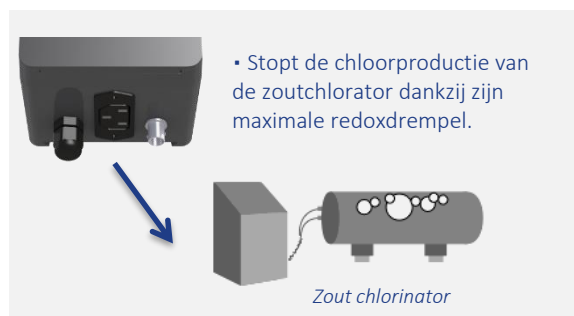

Het zorgt voor de chloorproductie van de zoutchlorator en beschermt de stangafdekking.

Privé
zwembaden

AYPO15009-

Scannen en ontdekken

- Directe weergave van de ORP-waarde in mV

Rx
Cl/mV

- Instelbare uitschakeldrempel voor zoutelektrolyse-eenheden

EENVOUDIG

- Optimaal gebruik: één functie per knop.

VERZEKERING

- De besturingsuitgang is beveiligd tegen overbelasting door een zekering van 3 A (max. 700 W).
- Verschil tussen stop en start van de regelbare elektrolyser in mV

GARANTIE

- Eenheid: 2 jaar garantie.

VOLLEDIG

- Inclusief een complete kit voor een snelle en eenvoudige installatie:

Optimale dosering:

Controle van de zoutchloreerder om overchlorering te voorkomen. Onderhoud van de installatie (bar cover, rolluik of liner).

- Stopt de chloorproductie van de zoutchlorator dankzij zijn maximale redoxdrempel.

Zout chlorinator