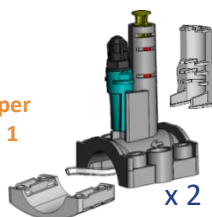

## COMPLETO

- Include un kit completo per un'installazione facile e veloce:

+  
Supporto per  
sonda 2 in 1

- Singolo punto di misura e iniezione.
- Sonda protetta al 100% dal tubo della sonda.
- Adatto per DN50 e DN63.
- Un tappo di svernamento sostituisce la sonda nel portasonda.
- Montaggio orizzontale o verticale.

## POLIVALENTE

- Regolatore di pH\* con il kit pH o regolatore di cloro\*\* con il kit cloro.
- Il supporto della sonda in dotazione può essere montato in orizzontale o in verticale.
- Piscine fino a 150 m3 (pH); fino a 80 m3 (Rx).