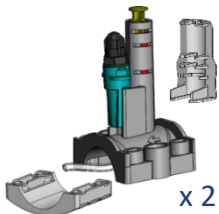

VERSICHERUNG

- Volumetrischer Alarm zur Verhinderung des Entleerens des Chemikalienbehälters.
- Die Dosierung ist proportional zum pH-Wert und zum Chlorbedarf.

VOLLSTÄNDIG

- Enthält einen kompletten Satz für eine schnelle und einfache Installation:

2in1 Sondenhalterung

x 2

- Ein einziger Mess- und Injektionspunkt.
- Sonde zu 100% durch das Sondenrohr geschützt.
- Passend für DN50 und DN63.
- Ein Überwinterungsstopfen ersetzt die Sonde im Sondenhalter.
- Horizontale oder vertikale Montage.