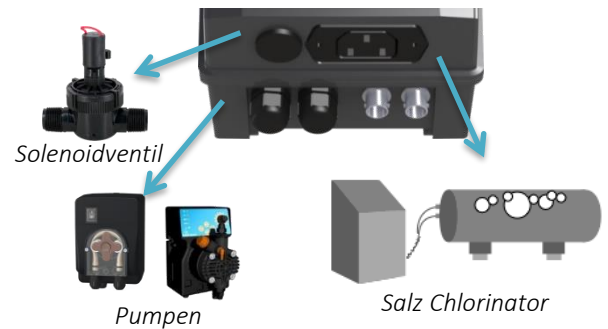

- Direkte Anzeige von pH-Wert und Redox-Wert in mV (Chlor)

pH

Rx
Cl/mV

- pH-Dosierung: das Gerät aktiviert die integrierte Pumpe

- Chlordosierung: Das Gerät aktiviert eine Pumpe, einen an die Steckdose angeschlossenen Elektrolyseur oder ein Magnetventil.

INNOVATIV

- Der PROpilot pH[®] regelt gleichzeitig den pH-Wert und das Chlor*.
- Es zeigt gleichzeitig den Redoxwert (Chlorgehalt) und den pH-Wert an.
- Die Sonden sind gegen im Wasser induzierte elektrische Ströme geschützt.

VERSICHERUNG

- Volumetrischer Alarm zur Verhinderung des Entleerens des Chemikalienbehälters.
- Die Dosierung ist proportional zum pH-Wert und zum Chlorbedarf.

VOLLSTÄNDIG

- Enthält einen kompletten Satz für eine schnelle und einfache Installation:

2in1 Sondenhalterung

x 2

- Ein einziger Mess- und Injektionspunkt.
- Sonde zu 100% durch das Sondenrohr geschützt.
- Passend für DN50 und DN63.
- Ein Überwinterungsstopfen ersetzt die Sonde im Sondenhalter.
- Horizontale oder vertikale Montage.