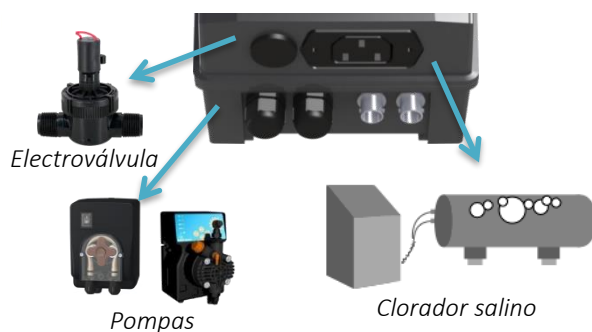

- Visualización directa del valor pH y valor Redox en mV (cloro)

- Dosificación del pH: el dispositivo activa la bomba integrada

- Dosificación de cloro: el dispositivo activa una bomba, un electrolizador conectado a la toma de la caja o una electroválvula.

INNOVADOR

- El PROpilot pH[®] regula simultáneamente el pH y el cloro*.
- Muestra simultáneamente el valor redox (contenido de cloro) y el valor del pH.
- Sondas protegidas contra las corrientes eléctricas inducidas en el agua.

SEGURO

- Alarma volumétrica para evitar el vaciado del contenedor de productos químicos.
- Dosificación proporcional a la demanda de pH y de cloro.

COMPLETO

- Incluye un kit completo para una instalación rápida y sencilla:

Portasonda 2en1

- Punto único de medición e inyección.
- Sonda 100% protegida por el tubo portasonda.
- Se adapta a DN50 y DN63.
- Un tapón de invierno sustituye a la sonda en el portasonda.
- Montaje horizontal o vertical.