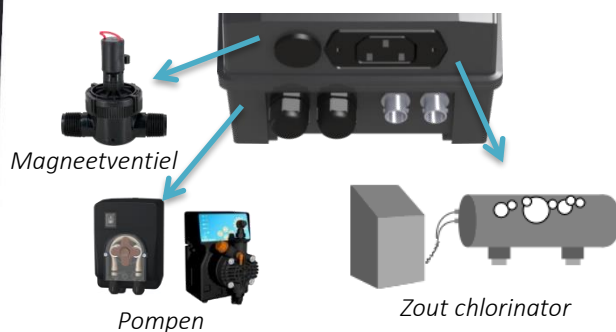

PROpilot pH[®] Rx

Gelijktijdige controle van pH-waarde en chloor (mV)
Voor particuliere en openbare zwembaden, geschikt voor 1 tot 2 personen / 10m³/dag

Privé zwembaden Spas Openbare zwembaden

1,5L/h = AYPO16002
3L/h = AYPO16004

- Directe weergave van pH-waarde en redoxwaarde in mV (chloor)

- pH-dosering: het apparaat activeert de geïntegreerde pomp

- Chlordosering: Das Gerät aktiviert eine Pumpe, einen an die Steckdose angeschlossenen Elektrolyseur oder ein Magnetventil.

INNOVATIEF

- De PROpilot pH[®] regelt tegelijkertijd de pH-waarde en het chloor*.
- Het geeft tegelijkertijd de redoxwaarde (chloorgehalte) en de pH-waarde weer.
- De sondes zijn beschermd tegen elektrische stromen in het water.

VERZEKERING

- Volumetrisch alarm om het legen van de chemicaliëncontainer te voorkomen.
- De dosering is evenredig met de pH-waarde en de chloorbehoefte.

VOLLEDIG

- Inclusief een complete kit voor een snelle en eenvoudige installatie: