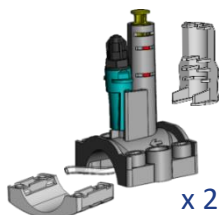

SEGURO

- Alarme volumétrico para evitar o esvaziamento do contentor de produtos químicos.
- Dosagem proporcional ao pH e às necessidades de cloro.

COMPLETO

- Inclui um kit completo para uma instalação rápida e fácil:

+ Suporte de sonda 2 em 1

x 2

- Ponto único de medição e injeção.
- Sonda 100% protegida pelo tubo da sonda.
- Adapta-se a DN50 e DN63.
- Um tampão de invernada substitui a sonda no suporte da sonda.
- Montagem horizontal ou vertical.