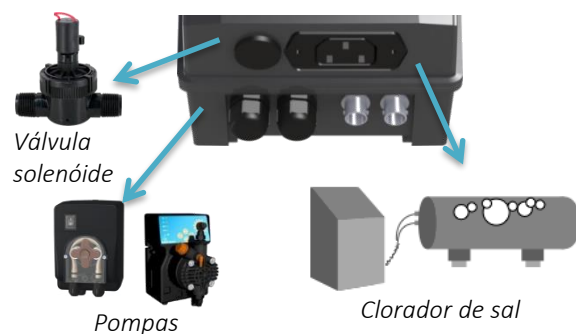

- Indicação directa do valor de pH e valor Redox em mV (cloro)

- Dosagem de pH: o dispositivo activa a bomba integrada

- Dosagem de cloro: o dispositivo activa uma bomba, um electrolisador ligado à tomada da caixa ou uma válvula solenóide..

INOVADOR

- O PROpilot pH[®] regula simultaneamente o pH e o cloro*.
- Apresenta simultaneamente o valor redox (teor de cloro) e o valor de pH.
- Sondas protegidas contra correntes eléctricas induzidas na água.

SEGURO

- Alarme volumétrico para evitar o esvaziamento do contentor de produtos químicos.
- Dosagem proporcional ao pH e às necessidades de cloro.

COMPLETO

- Inclui um kit completo para uma instalação rápida e fácil:

+ Suporte de sonda 2 em 1

x 2

- Ponto único de medição e injeção.
- Sonda 100% protegida pelo tubo da sonda.
- Adapta-se a DN50 e DN63.
- Um tampão de invernada substitui a sonda no suporte da sonda.
- Montagem horizontal ou vertical.