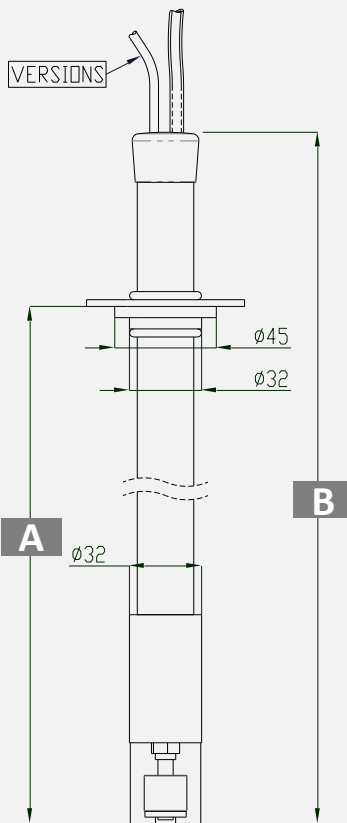

LANZA DE ASPIRACIÓN

Equipada con un sensor de nivel bajo.

Escanear para descubrir

CARACTERÍSTICAS :

- Sensor de nivel bajo
- Flotador
- Cable de 4 m (ver versiones)
- Tensión máxima 0,5 A / 230 V
- Lanza de aspiración: 4 m de tubo de cristal de PVC

Dimensiones :

Versiones disponibles :

Referencias	Versiones disponibles B En función de la altura total	A Altura del bote	Visual
AYAC100358 AYAC100504	EXTREMO DEL CABLE Lanza de aspiración 500mm Lanza de aspiración 800mm	110-470mm 110-770mm	
AYAC100353 AYAC100503	CONECTOR JACK Lanza de aspiración 500mm Lanza de aspiración 800mm	110-470mm 110-770mm	
AYAC100298 AYAC100501	CONECTOR DE 4 POLOS Lanza de aspiración 500mm Lanza de aspiración 800mm	110-470mm 110-770mm	