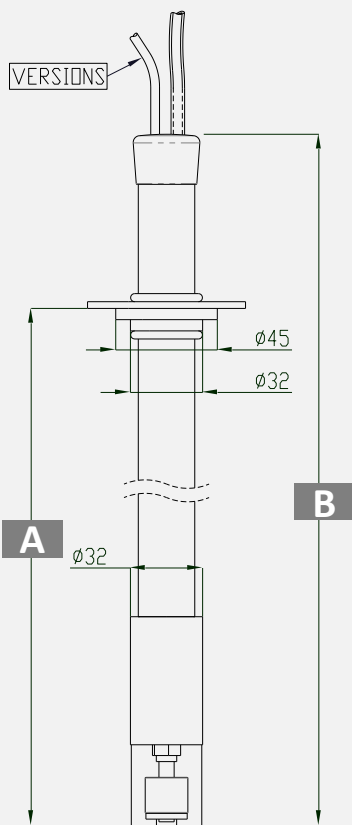

LANÇA DE ASPIRAÇÃO

Equipada com um sensor de nível baixo.

Scan para descobrir

CARACTERÍSTICAS :

- Sensor de nível baixo
 - Flutuador
 - Cabo de 4 m (ver versões)
 - Tensão máx. 0,5 A / 230 V
-
- Lança de aspiração: tubo de vidro PVC de 4 m

Dimensões :

Versões disponíveis :

Referências	Versões disponíveis B Dependendo da altura total	A Altura da garrafa	Visual
AYAC100358 AYAC100504	EXTREMIDADE DO CABO Lança de aspiração 500mm Lança de aspiração 800mm	110-470mm 110-770mm	
AYAC100353 AYAC100503	CONECTOR JACK Lança de aspiração 500mm Lança de aspiração 800mm	110-470mm 110-770mm	
AYAC100298 AYAC100501	CONECTOR DE 4 PÓLOS Lança de aspiração 500mm Lança de aspiração 800mm	110-470mm 110-770mm	