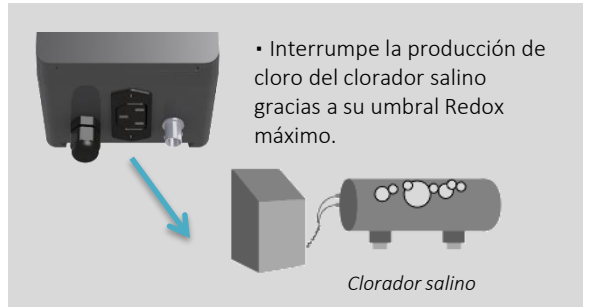

COMPLET

- Incluye un kit completo para una instalación rápida y sencilla:

GARANTÍA

- Dispositivo: 2 años de garantía.