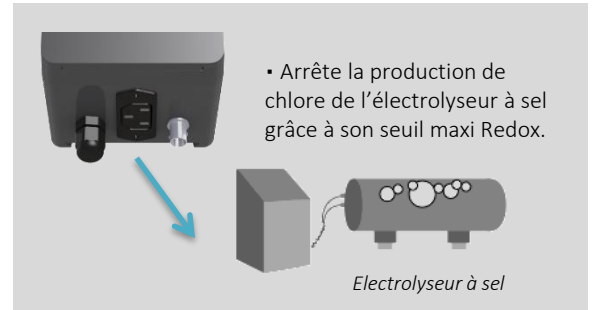

# STARLyse

Sécurise la production de chlore de l'électrolyseur à sel et protège la bête à barre

Bassins Privés

AYPO15038

Scannez pour découvrir !

- Affichage direct de la valeur Redox

- Seuil de la coupure à sel réglable
- Personnalisation possible

## SIMPLE

- Utilisation optimale: une fonction par bouton.
- Affichage de la valeur Redox en mV (chlore).
- Ecart entre l'arrêt et le démarrage de l'électrolyseur réglable en mV.

## SÉCURISÉ

- La sortie de pilotage est protégée contre les surcharges par un fusible de 3,15A. (700w maxi)

## COMPLET

- Livré avec son **kit complet** pour une installation simple et rapide :

- Arrête la production de chlore de l'électrolyseur à sel grâce à son seuil maxi Redox.

Electrolyseur à sel