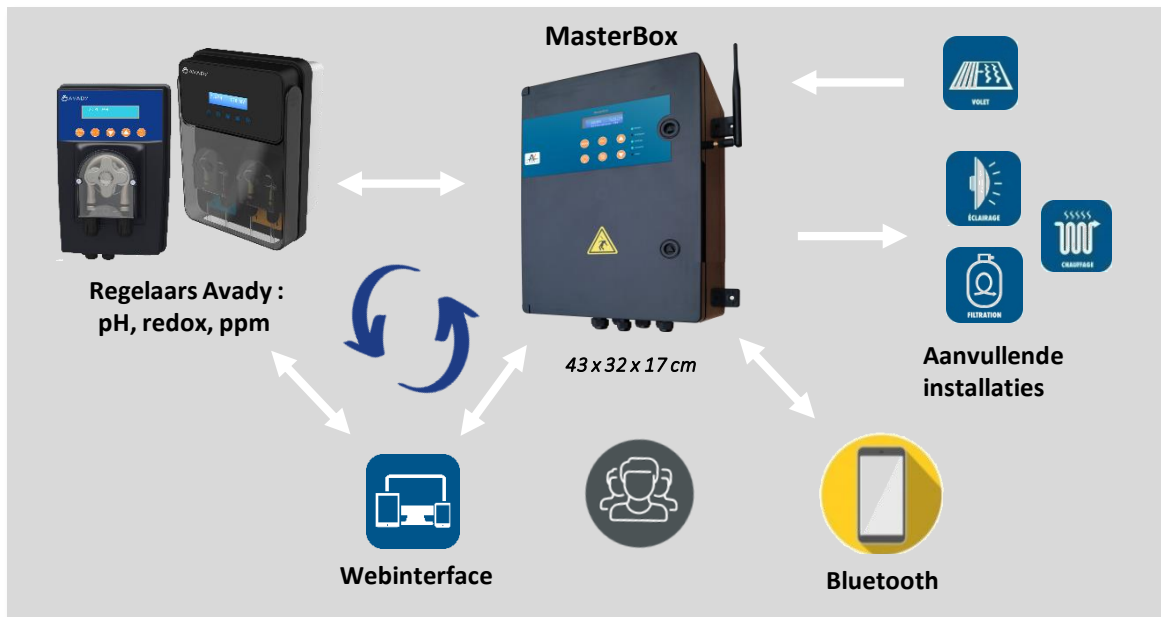

Voor een optimaal en slim beheer van het zwembad.

Privézwembaden

AYAC100571

De MasterBox bundelt alle elektrische beschermingselementen en ondersteunt, naast de intelligente besturing van de filtering, de volgende aanvullende elementen: waterzuiveringsapparatuur (pH- en chloorregelaar), verlichting, verwarming en boosterpomp. Het is ook mogelijk om de toestand van het luik te controleren.

De MasterBox kan middels Bluetooth geraadpleegd worden via een app. Dankzij de **AvadyConnect kit** kan de gebruiker de apparatuur vanop afstand controleren en besturen.

- Alle aansluitingen van de externe elementen worden op dezelfde gevoede klem gemonteerd.

- 2 relais met digitale intelligente thermische bescherming. Monofasig 230 V, maximaal 2,2 kW.

- Bescherming 30 mA en bescherming tegen kortsluiting.

MasterBox® Bluetooth Website

Autonoom beheer van de filtering max. 2,2 kW	•
Smartphone app	•
Temperatuurregeling	•
Bescherming tegen vorst	•
2 secundaire uitgangen voor het beheer van: de temperatuur, de verlichting van het zwembad , klokmodus of manueel (spanningsvrij droog contact)	•
1 secundaire uitgang gevoed met 230 Vac, beheer van de waterzuivering;	•
Toegangsdetectie van het luik (spanningsvrij droog contact)	•
Automatische detectie van het kaliber van de filter- en boosterpompen	•
Bescherming tegen kortsluiting	•
Aardlekbeveiligingen 30 mA	•
Meting van de lucht- en watertemperatuur	•
Beheer van de automatische boosterpomp max. 2,2 kW	•
Klem voor de professionele aansluiting op een DIN-rail	•
Updates via usb	•
Bediening op afstand*	•
Ontvangen van de pH- en chloorwaarden*	•
Grafieken en historiek van de zwembaden	•
Detectie van lage pH- en chloorwaarden	•

*Compatibel met de gamma's PROpilot en Turboxy®

Kernpunten MasterBox® Bluetooth Web

Apparatuur
uitgerust met een
AvadyConnect kit

• Toegang tot de belangrijkste functies van de MasterBox® en de waterzuiveringsapparatuur Avady (of compatibel) via de webinterface www.avadyconnect.com.