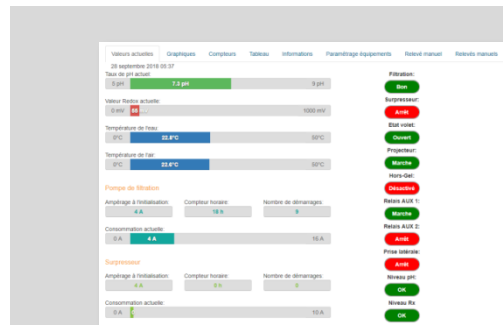

Eén oogopslag zegt genoeg:
Parameters in het groen = onbezorgd zwemmen!

Lijst van zwembaden

Beheer van de waterzuivering (pH, chloor) en de uitrustingen aangesloten op de MasterBox.

Controle en bediening op afstand: