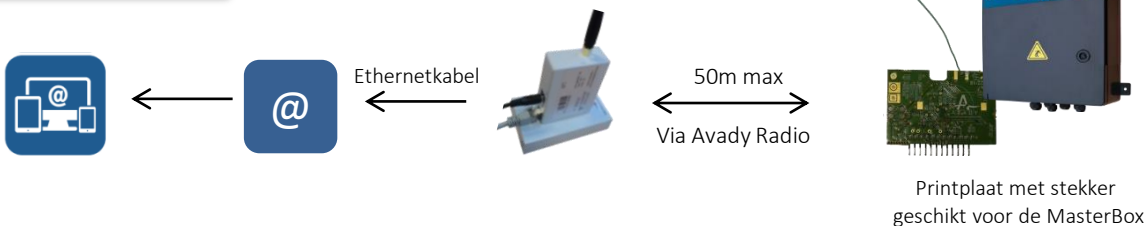

Fonctionnement :

Scan om erachter te komen!

AVADY POOL | 9 Chaussée Jules César · Bât 2 Porte 221 B · 95520 OSNY · France
Tel : +33 (0)1 34 48 16 03 | contact@avadypool.com | www.avadypool.com
Het is aan de gebruiker om na te gaan of deze producten overeenstemmen met zijn noden.