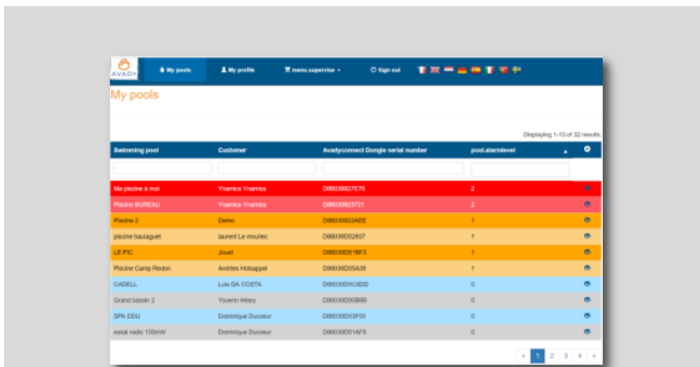

De MasterBox kan middels Bluetooth geraadpleegd worden via een app. Dankzij de **AvadyConnect kit** kan de gebruiker de apparatuur vanop afstand controleren en besturen.

- Alle aansluitingen van de externe elementen worden op dezelfde gevoede klem gemonteerd.

*Compatibel met de gamma's PROpilot en Turboxy®

Kernpunten MasterBox® Bluetooth Web

Apparatuur
uitgerust met een
AvadyConnect kit

• Toegang tot de belangrijkste functies van de MasterBox® en de waterzuiveringsapparatuur Avady (of compatibel) via de webinterface www.avadyconnect.com.

• Indien het communicatiemiddel van de waterzuiveringsapparatuur compatibel is met dat van Avady, worden de gemeten waarden weergegeven in de webinterface, net als hun historiek met alarmbeheer en de mogelijkheid om de instellingen van de apparatuur vanop afstand te wijzigen. Bij incompatibiliteit kan de elektrische voeding van de waterzuiveringsapparatuur zodanig geregeld worden dat de MasterBox® inzetbaar is met alle waterzuiveringsapparatuur op de markt.

Eén oogopslag zegt genoeg:
Parameters in het groen = onbezorgd zwemmen!

Lijst van zwembaden

Beheer van de waterzuivering (pH, chloor) en de uitrustingen aangesloten op de MasterBox.

Controle en bediening op afstand: