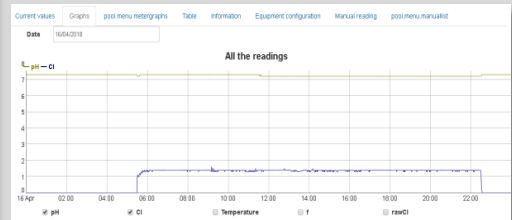

Resultaten van de manuele metingen en de historiek van de uitgevoerde interventies raadplegen. (12 maanden).