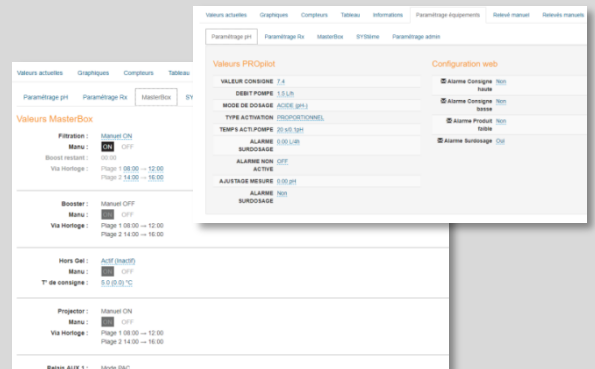

*Compatibel met de gamma's PROpilot en Turboxy®

Kernpunten MasterBox® Bluetooth Web

Apparatuur
uitgerust met een
AvadyConnect kit

• Toegang tot de belangrijkste functies van de MasterBox® en de waterzuiveringsapparatuur Avady (of compatibel) via de webinterface www.avadyconnect.com.

Eén oogopslag zegt genoeg:
Parameters in het groen = onbezorgd zwemmen!

Lijst van zwembaden

Beheer van de waterzuivering (pH, chloor) en de uitrustingen aangesloten op de MasterBox.

Controle en bediening op afstand: