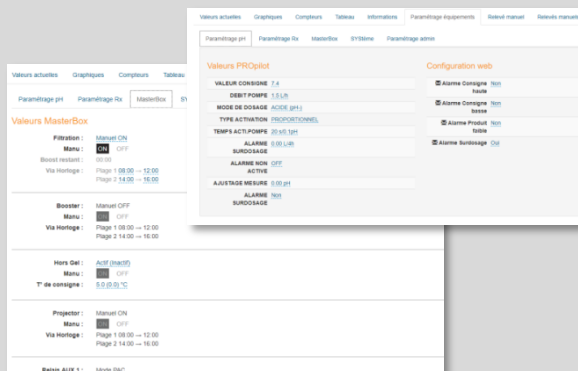

Lista do parque de tanques

Controlo e comando à distância:

- Da regulação da água; pH, cloro,*
- Da bomba de calor,
- Do estado da iluminação,
- Do nível baixo dos produtos de tratamento,**
- Do funcionamento da bomba de filtração e do compressor,
- Do estado dos equipamentos: taipais,
- Alerta por mail, conselhos.

* Compatível com as gamas PROpilot e Turboxy®

** Segundo o aparelho conectado.

Uma única olhadela é suficiente:
Parâmetros de cor verde = Banho tranquilo!

Gestão do tratamento da água (pH, cloro) e dos equipamentos conectados à MasterBox.