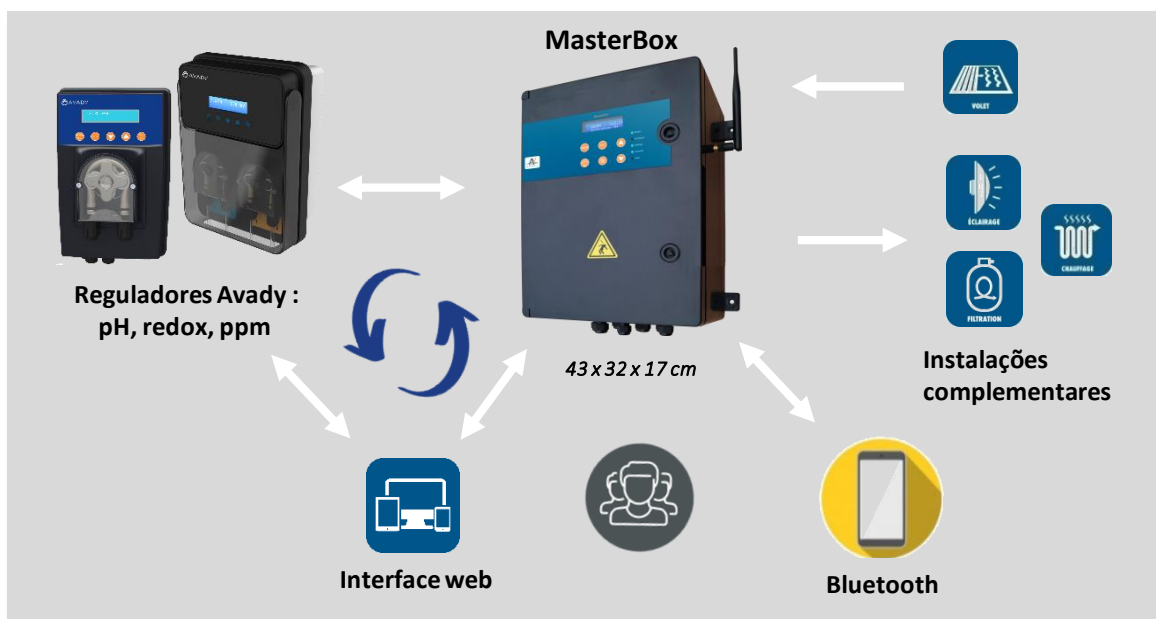

Possibilita uma gestão otimizada e conectada da piscina.

Piscinas Privadas

AYAC100571

A MasterBox reúne o conjunto dos elementos de proteção elétrica e suporta, para além do comando inteligente da filtração, os seguintes elementos complementares: material de tratamento da água (regulador de pH e cloro), iluminação, aquecimento e compressor. Possibilita igualmente consultar o estado do taipal.

A MasterBox está acessível por Bluetooth através de uma aplicação. Equipada com um **kit AvadyConnect**, oferece ainda ao utilizador a possibilidade de controlar e pilotar à distância o seu material.

- Todas as ligações aos elementos externos estão reunidas num único bloco de terminais, pré-alimentado.

- 2 relés com proteção térmica inteligente digital. Mono 230 V, podendo suportar até 2,2 kW.

- Proteção 30 mA e proteção contra curtos-circuitos.

	MasterBox® Bluetooth Web
Gestão autónoma da filtração 2,2 KW máx.	●
Aplicação smartphone	●
Termostatização	●
Proteção anti congelação	●
2 saídas auxiliares para gestão de: temperatura, iluminação do tanque , modo de relógio ou manual (contactos secos sem tensão)	●
1 saída auxiliar pré-alimentada em 230 V CA, gestão do tratamento da água;	●
Entrada de deteção do taipal (contacto seco sem tensão)	●
Deteção automática do calibre das bombas de filtração e do compressor	●
Proteção contra curtos-circuitos	●
Proteções diferenciais 30 mA	●
Medição da temperatura do ar e da água	●
Gestão do compressor de robot 2,2 KW máx.	●
Bloco de terminais de ligação profissional em calha DIN	●
Capacidade de atualizações por memória USB	●
Comando à distância*	●
Receção de dados de pH e cloro*	●
Visualização dos gráficos e históricos dos tanques	●
Deteção de níveis baixos de pH e Cl	●