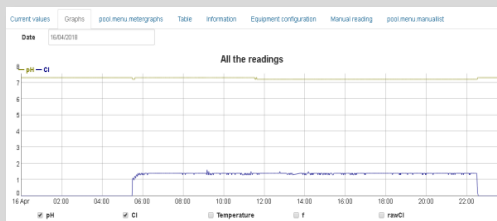

* Compatível com as gamas PROpilot e Turboxy®

** Segundo o aparelho conectado.

Uma única olhadela é suficiente:
Parâmetros de cor verde = Banho tranquilo!

Gestão do tratamento da água (pH, cloro) e dos equipamentos conectados à MasterBox.

Consulta das leituras de medição manuais e do histórico das intervenções executadas. (12 meses).

Funcionamento:

Cabo Ethernet

50m max
Por Avady Radio

Circuito impresso com ficha adaptados à MasterBox

Scan
para descobrir !