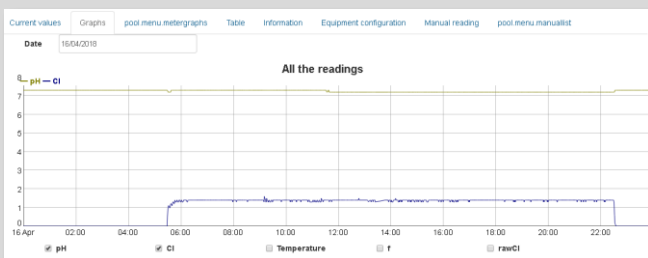

AvadyConnect webinterface

Afstandsbediening en besturing :

- Waterregulatie; pH, chloor,
- Laag niveau van behandelingsproducten, *
- Temperatuur *,
- Werking van de filtratiepomp en booster *,
- Verlichting *,
- De staat van de uitrusting: rolluiken*,
- E-mailwaarschuwingen, advies.

* Afhankelijk van het aangesloten apparaat.

Swimming pool	Customer	Avadyconnect Device serial number	pool.alarmlevel
Ma piscine à ma	Yvesica Thomas	08R3302175	2
Piscine Blandine	Yvesica Thomas	08R3302121	2
Piscine 2	Denis	08R3302048	1
Piscine backspat	Isabelle Le moulin	08R3302017	1
LE PISC	Zoran	08R33021813	1
Piscine Camp Redon	Andres Houtaguet	08R3302049	1
CADRELL	Luis DA COSTA	08R3302060	0
Grand bassin 2	Yvesica Henry	08R3302086	0
SPN DCU	Dominique Duoumer	08R3302310	0
Pool radio 100WV	Dominique Duoumer	08R3302145	0

Lijst van zwembaden

PROpilot values	Web configuration
SETPOINT VALUE: 1.4	lb.entity.high_alarm: Yes
TYPE OF OUTLET: External pump	lb.entity.low_alarm: Yes
PUMP FLOW RATE: 1.5 L/h	lb.entity.lvl_alarm: No
ACTIVATION TYPE: PROPORTIONAL	
PUMP ACT. TIME: 40 s @ 1 Cl	
OVERDOSING ALARM: 2.50 L/h	
ALARM DISABLED: OFF	
READING: 0.00 Cl	
ADJUSTMENT	
OVERDOSING ALARM: No	

pH- en chloorparameters kunnen op afstand worden gewijzigd

Geschiedenis van de gegevens