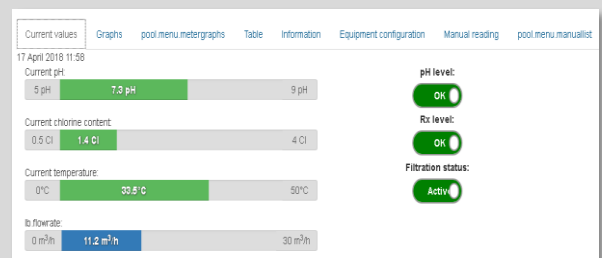

Lijst van zwembaden

PROpilot values	Web configuration
SETPOINT VALUE: 1.4	lb.entity.high_alarm: Yes
TYPE OF OUTLET: External pump	lb.entity.low_alarm: Yes
PUMP FLOW RATE: 1.5 L/h	lb.entity.lvl_alarm: No
ACTIVATION TYPE: PROPORTIONAL	
PUMP ACT. TIME: 40 s @ 1 Cl	
OVERDOSING ALARM: 2.50 L/h	
ALARM DISABLED: OFF	
READING: 0.00 Cl	
ADJUSTMENT	
OVERDOSING ALARM: No	

pH- en chloorparameters kunnen op afstand worden gewijzigd

Geschiedenis van de gegevens

Eén blik is voldoende:

Groene parameters = ontspannen zwemmen!

DISCOVER de interface op www.avadyconnect.com met de login en het wachtwoord "demo".