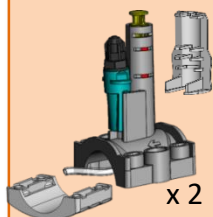

- Lieferung mit einem **kompletten Bausatz** für eine einfache und schnelle Installation:

SONDENHALTERUNG 2-in-1

- Ein einziger Punkt für die Messung und Einspritzung.
- Sonde 100% durch das Rohr des Sondenhalters geschützt.
- Passt auf DN50 und DN63.
- Ein Einwinterungsstopfen ersetzt die Sonde im Sondenhalter.
- Horizontale oder vertikale Montage.