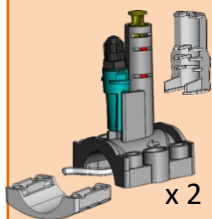

GARANTÍA

- Aparato: 2 años | Sondas: 1 año.

- Suministrado con su **kit completo** Para una instalación simple y rápida:

PORTASONDA 2 en 1

- Un solo punto para la medición y la inyección.
- Sonda 100% protegida por el tubo del portasonda.
- Se adapta a DN50 y DN63.
- Un tapón de hibernación sustituye la sonda en el portasonda.
- Montaje horizontal o vertical.