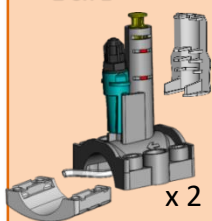

- Pompes péristaltiques silencieuses

INNOVANT

- Le DUO pH Rx régule simultanément le pH(*) et le chlore(**).
- Il affiche simultanément la valeur Redox (en mV (chlore)) et celle du pH.
- Sonde protégée contre les courants électriques induits dans l'eau.

SÉCURISÉ

- Alarme volumétrique évitant toute vidange de bidon du produit chimique.
- Dose proportionnellement à la demande en pH et chlore.
- Entrées jacks pour détecteurs de fin de bacs pH et chlore.

- Livré avec un **kit complet** pour une installation simple et rapide :

Porte-Sonde 2 en 1

- Un seul point pour la mesure et l'injection.
- Sonde 100% protégée par le tube du Porte Sonde.
- S'adapte aux DN50 et DN63.
- Un bouchon d'hivernage remplace la sonde dans le Porte sonde.
- Montage horizontal ou vertical.