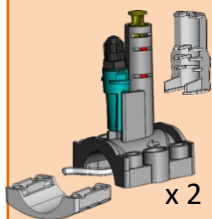

### Portasonda 2 in 1

- Un unico punto per misurazione ed erogazione.
- Sonda 100% protetta dal tubo del portasonda.
- Adatto a DN50 e DN63.
- Un tappo per invernaggio sostituisce la sonda nel portasonda.
- Montaggio orizzontale o verticale.