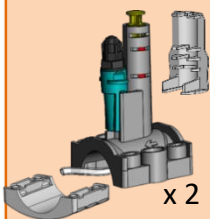

## Sondehouder 2-in-1

- Eén enkel punt voor de meting en injectie.
- Sonde volledig beschermd door de leiding van de sondehouder.
- Conform DN50 en DN63.
- Een winterdop vervangt de sonde in de sondehouder.
- Horizontale of verticale montage.